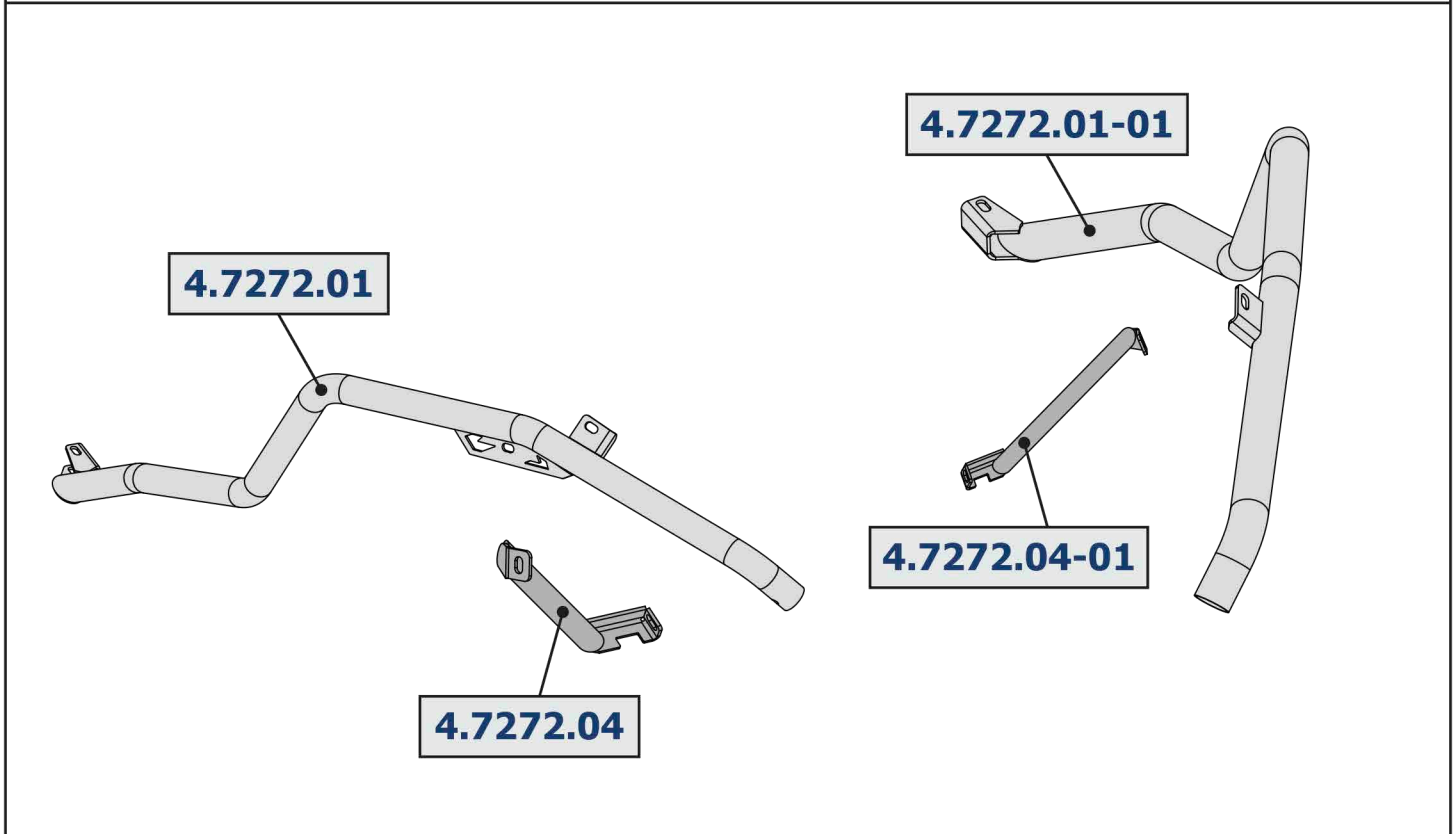

EN **BUMPER KIT INSTALLATION MANUAL**

DE **MONTAGEEINLEITUNG FÜR STOBFÄNGER-KIT**

RU **ИНСТРУКЦИЯ ПО УСТАНОВКЕ БАМПЕРА**

For: BRP LYNX COMMANDER (RADIEN 20) (2020-)

2444.7297.1

EN Regular fasteners
DE Originale montageteile
RU Штатный крепеж

EN Regular fasteners
DE Originale montageteile
RU Штатный крепеж

EN Screw a several turns
DE Für wenigen Umdrehungen befestigen
RU Вкрутить на несколько оборотов

EN Loosen bolts
DE Bolzen lockern
RU Выкрутить на несколько оборотов

EN Movement Arrow
DE Bewegungsrichtung
RU Движение

EN Location/Position Arrow
DE Anordnung/Positionsrichtung
RU Расположение

EN Screw Arrow
DE Drehungsrichtung
RU Поворот

1		2		3		4		5		6	
	x4	L=15mm	x2	M6x25	x2	M6x50	x2	M6x35	x2	ø6	x2
7		8									
ø6	x10	M6	x6								