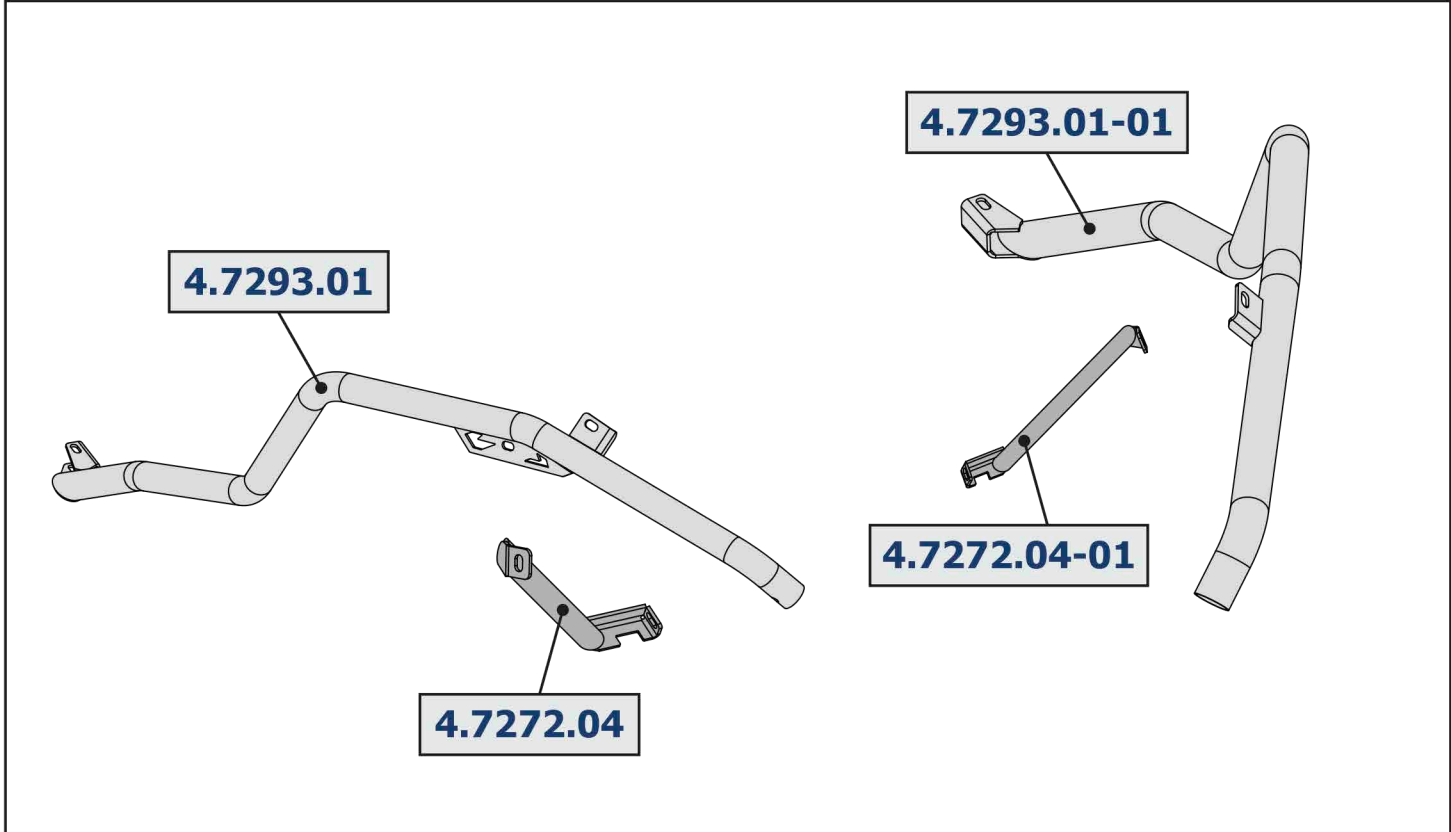

EN **BUMPER KIT INSTALLATION MANUAL**

DE **MONTAGEEINLEITUNG FÜR STOBFÄNGER-KIT**

RU **ИНСТРУКЦИЯ ПО УСТАНОВКЕ БАМПЕРА**

For: BRP LYNX 69 RANGER (RADIEN 24) (2020-)

2444.7293.1

EN Regular fasteners
DE Originale montageteile
RU Штатный крепеж

EN Regular fasteners
DE Originale montageteile
RU Штатный крепеж

EN Screw a several turns
DE Für wenigen Umdrehungen befestigen
RU Вкрутить на несколько оборотов

EN Loosen bolts
DE Bolzen lockern
RU Выкрутить на несколько оборотов

EN Movement Arrow
DE Bewegungsrichtung
RU Движение

EN Location/Position Arrow
DE Anordnung/Positionsrichtung
RU Расположение

EN Screw Arrow
DE Drehungsrichtung
RU Поворот

1		2		3		4		5		6	
	x4	L=15mm	x2	M6x25	x2	M6x50	x2	M6x35	x2	ø6	x2
7		8									
ø6	x10	M6	x6								