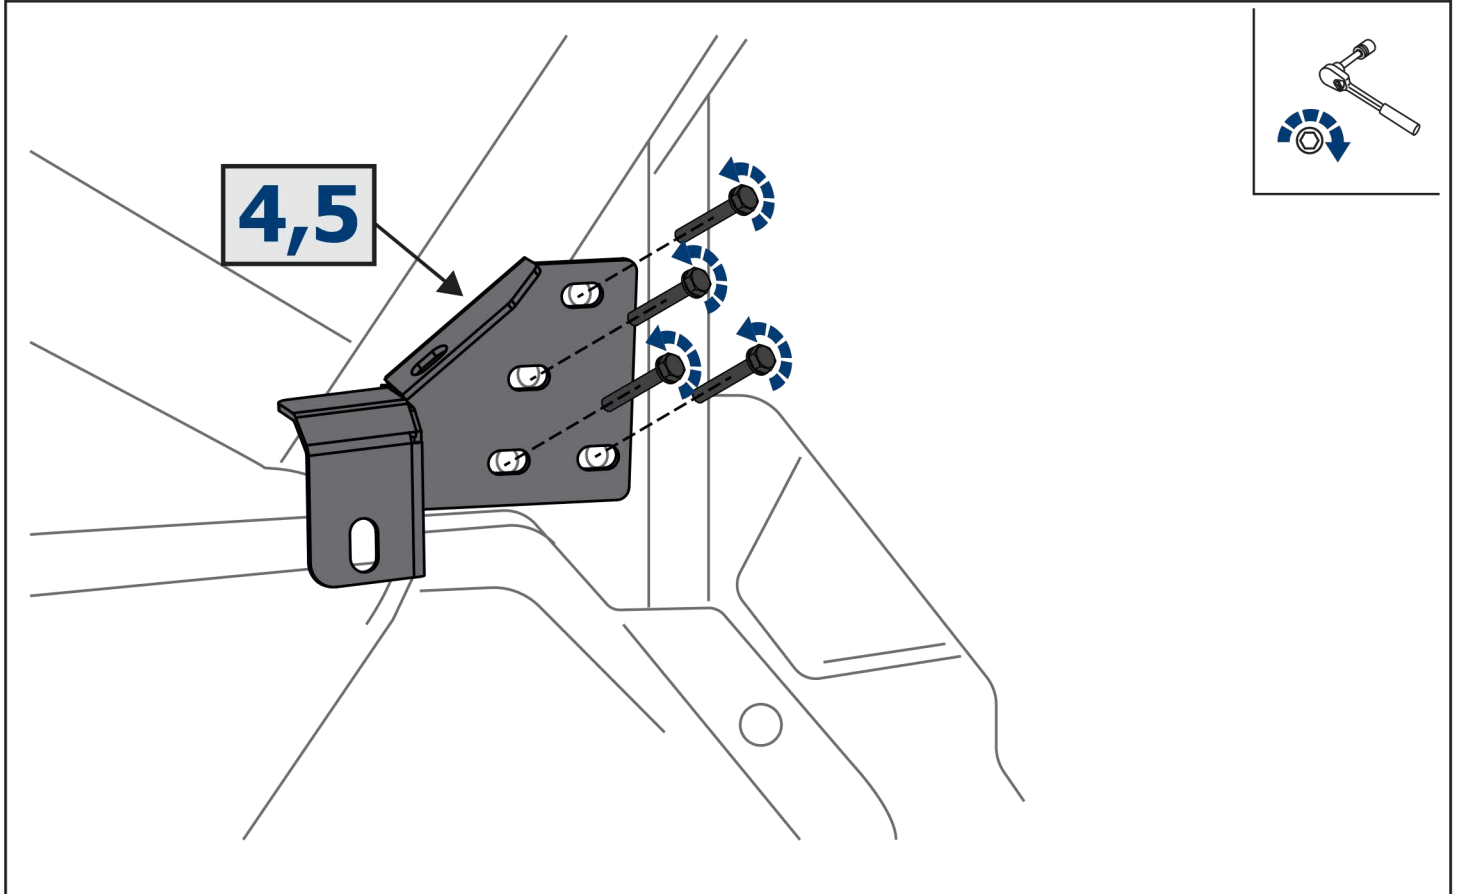

EN Movement Arrow
DE Bewegungsrichtung
RU Движение

EN Location/Position Arrow
DE Anordnung/Positionsrichtung
RU Расположение

EN Screw Arrow
DE Drehungsrichtung
RU Поворот

	EN Ratchet DE Ratsche RU Трещётка		S - 10; S - 13; S - 17		HEX S - 4; S - 5		EN Office Knife DE Büromesser RU Канцелярский нож
--	---	--	------------------------------	--	------------------------	--	---

1 x2	2 x1	3 x1	4 x1	5 x1	6 x1
7 x2	8 x2	9 M6 x2	10 x2	11 M6x45 x2	12 M6x12 x2
13 M6x20 x2	14 M6x16 x4	15 M8x20 x14	16 M10x30 x2	17 M6 x4	18 M8 x2
19 x2	20 Ø6 x6	21 Ø8 x14	22 Ø10 x10	23 Ø10 plastic x4	24 x2