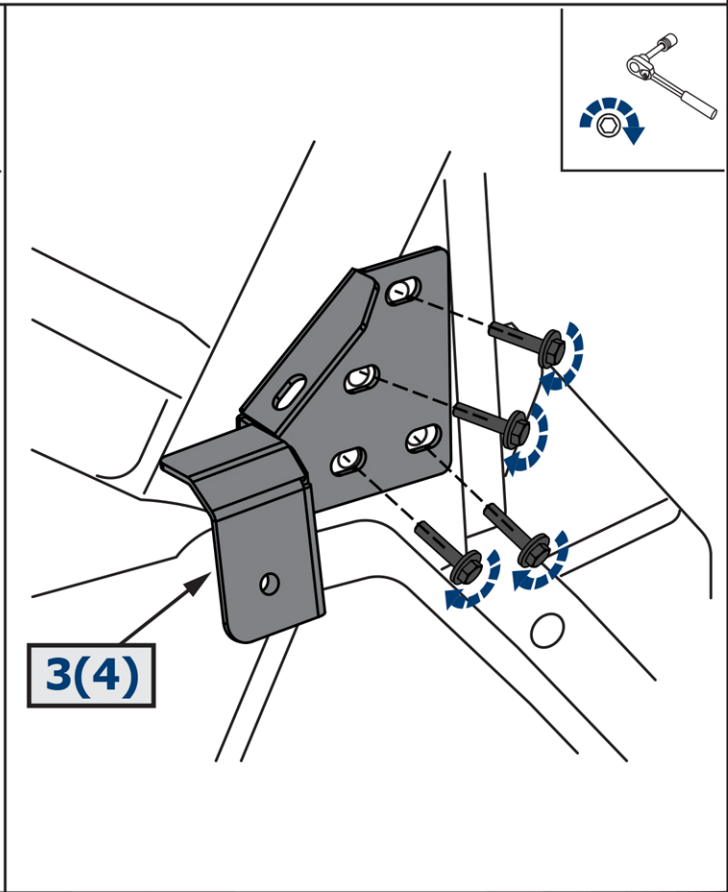

EN BUMPER KIT INSTALLATION MANUAL

DE MONTAGEEINLEITUNG FÜR STOBFÄNGER-KIT

RU ИНСТРУКЦИЯ ПО УСТАНОВКЕ ПЕРЕДНЕГО БАМПЕРА

For: CFMOTO UForce 1000 EPS (2019-)

2444.6893.1

EN Regular fasteners
DE Originale montageteile
RU Штатный крепеж

EN Movement Arrow
DE Bewegungsrichtung
RU Движение

EN Location/Position Arrow
DE Anordnung/Positionsrichtung
RU Расположение

EN Screw Arrow
DE Drehungsrichtung
RU Поворот

1	 x1	2	 x1	3	 x1	4	 x1	5	 x1	6	 x1
7	 x2	8	 M8x30 x4	9	 M10x30 x2	10	 M8x20 x20	11	 M6x20 x2	12	 ∅6 x2
13	 ∅8 x20	14	 ∅8 x2	15	 ∅10 x2	16	 x2	17	 M8 x6		