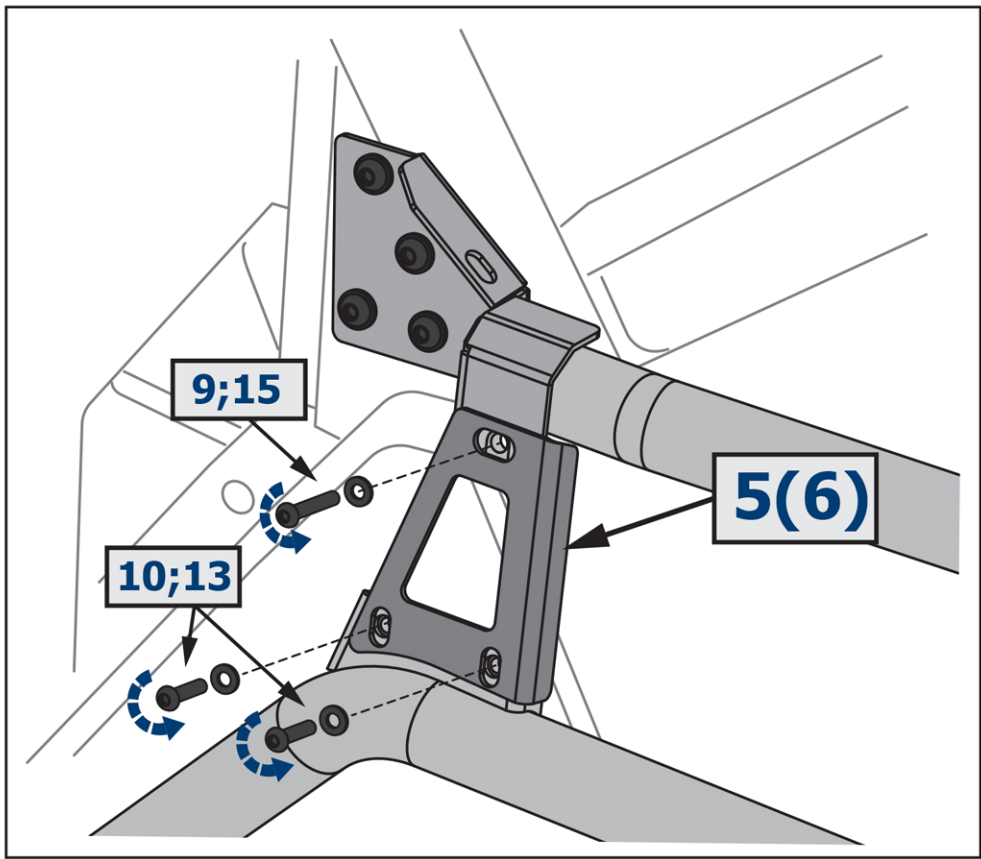

EN Movement Arrow
DE Bewegungsrichtung
RU Движение

EN Location/Position Arrow
DE Anordnung/Positionsrichtung
RU Расположение

EN Screw Arrow
DE Drehungsrichtung
RU Поворот

1	 x1	2	 x1	3	 x1	4	 x1	5	 x1	6	 x1
7	 x2	8	 M8x30 x4	9	 M10x30 x2	10	 M8x20 x20	11	 M6x20 x2	12	 ∅6 x2
13	 ∅8 x20	14	 ∅8 x2	15	 ∅10 x2	16	 x2	17	 M8 x6		

A1=A2

M8=30 Nm

M10=50 Nm