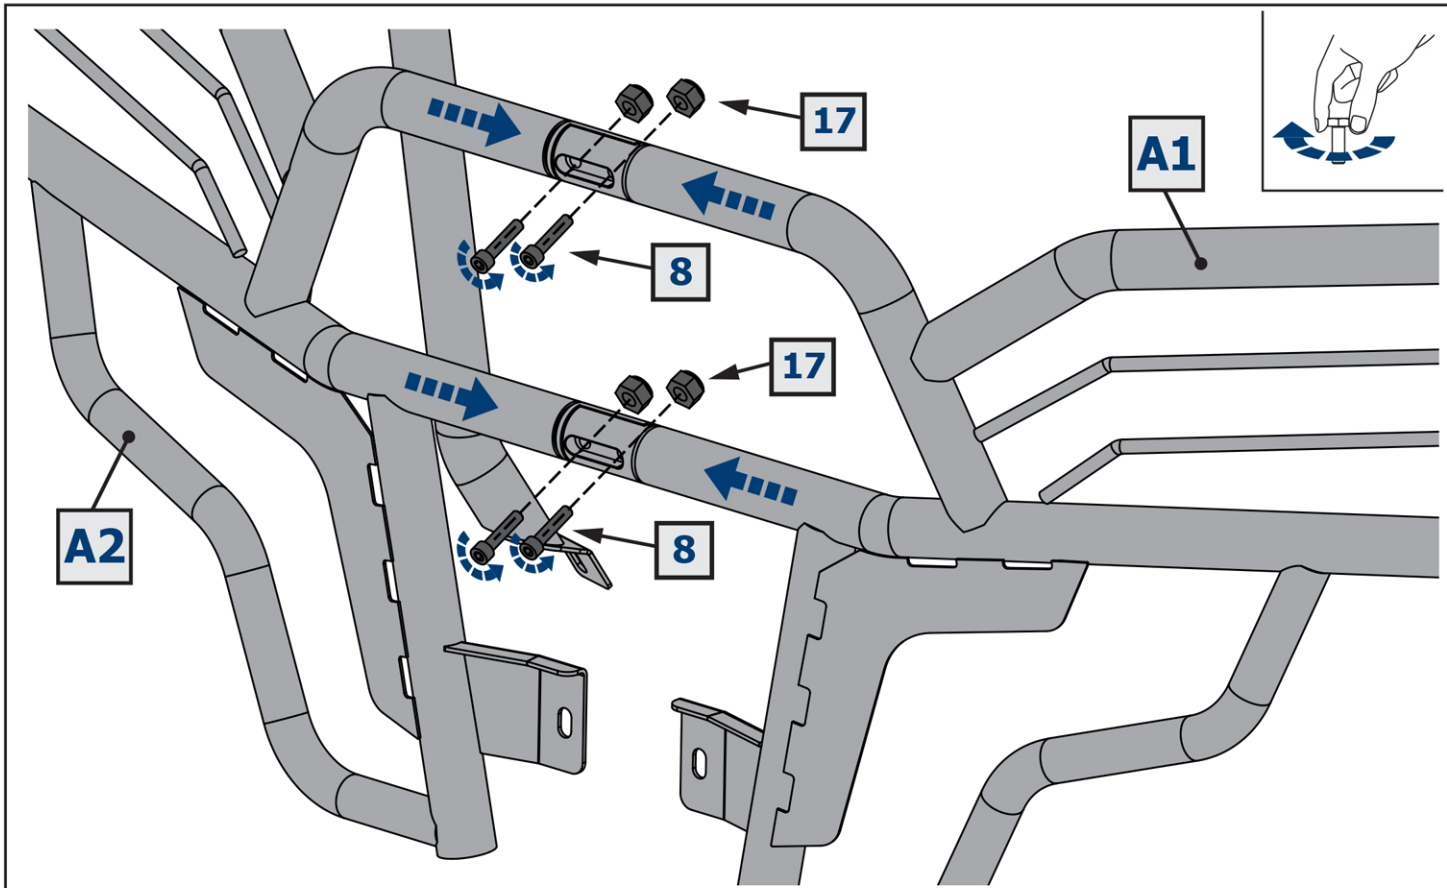

EN Regular fasteners
DE Originale montageteile
RU Штатный крепеж

EN Screw a several turns
DE Für wenigen Umdrehungen befestigen
RU Вкрутить на несколько оборотов

EN Loosen bolts
DE Bolzen lockern
RU Выкрутить на несколько оборотов

EN Movement Arrow
DE Bewegungsrichtung
RU Движение

EN Location/Position Arrow
DE Anordnung/Positionsrichtung
RU Расположение

EN Screw Arrow
DE Drehungsrichtung
RU Поворот

1	 x1	2	 x1	3	 x1	4	 x1	5	 x1	6	 x1
7	 x2	8	 M8x30 x4	9	 M10x30 x2	10	 M8x20 x20	11	 M6x20 x2	12	 ∅6 x2
13	 ∅8 x20	14	 ∅8 x2	15	 ∅10 x2	16	 x2	17	 M8 x6		

A1=A2

M8=30 Nm

M10=50 Nm