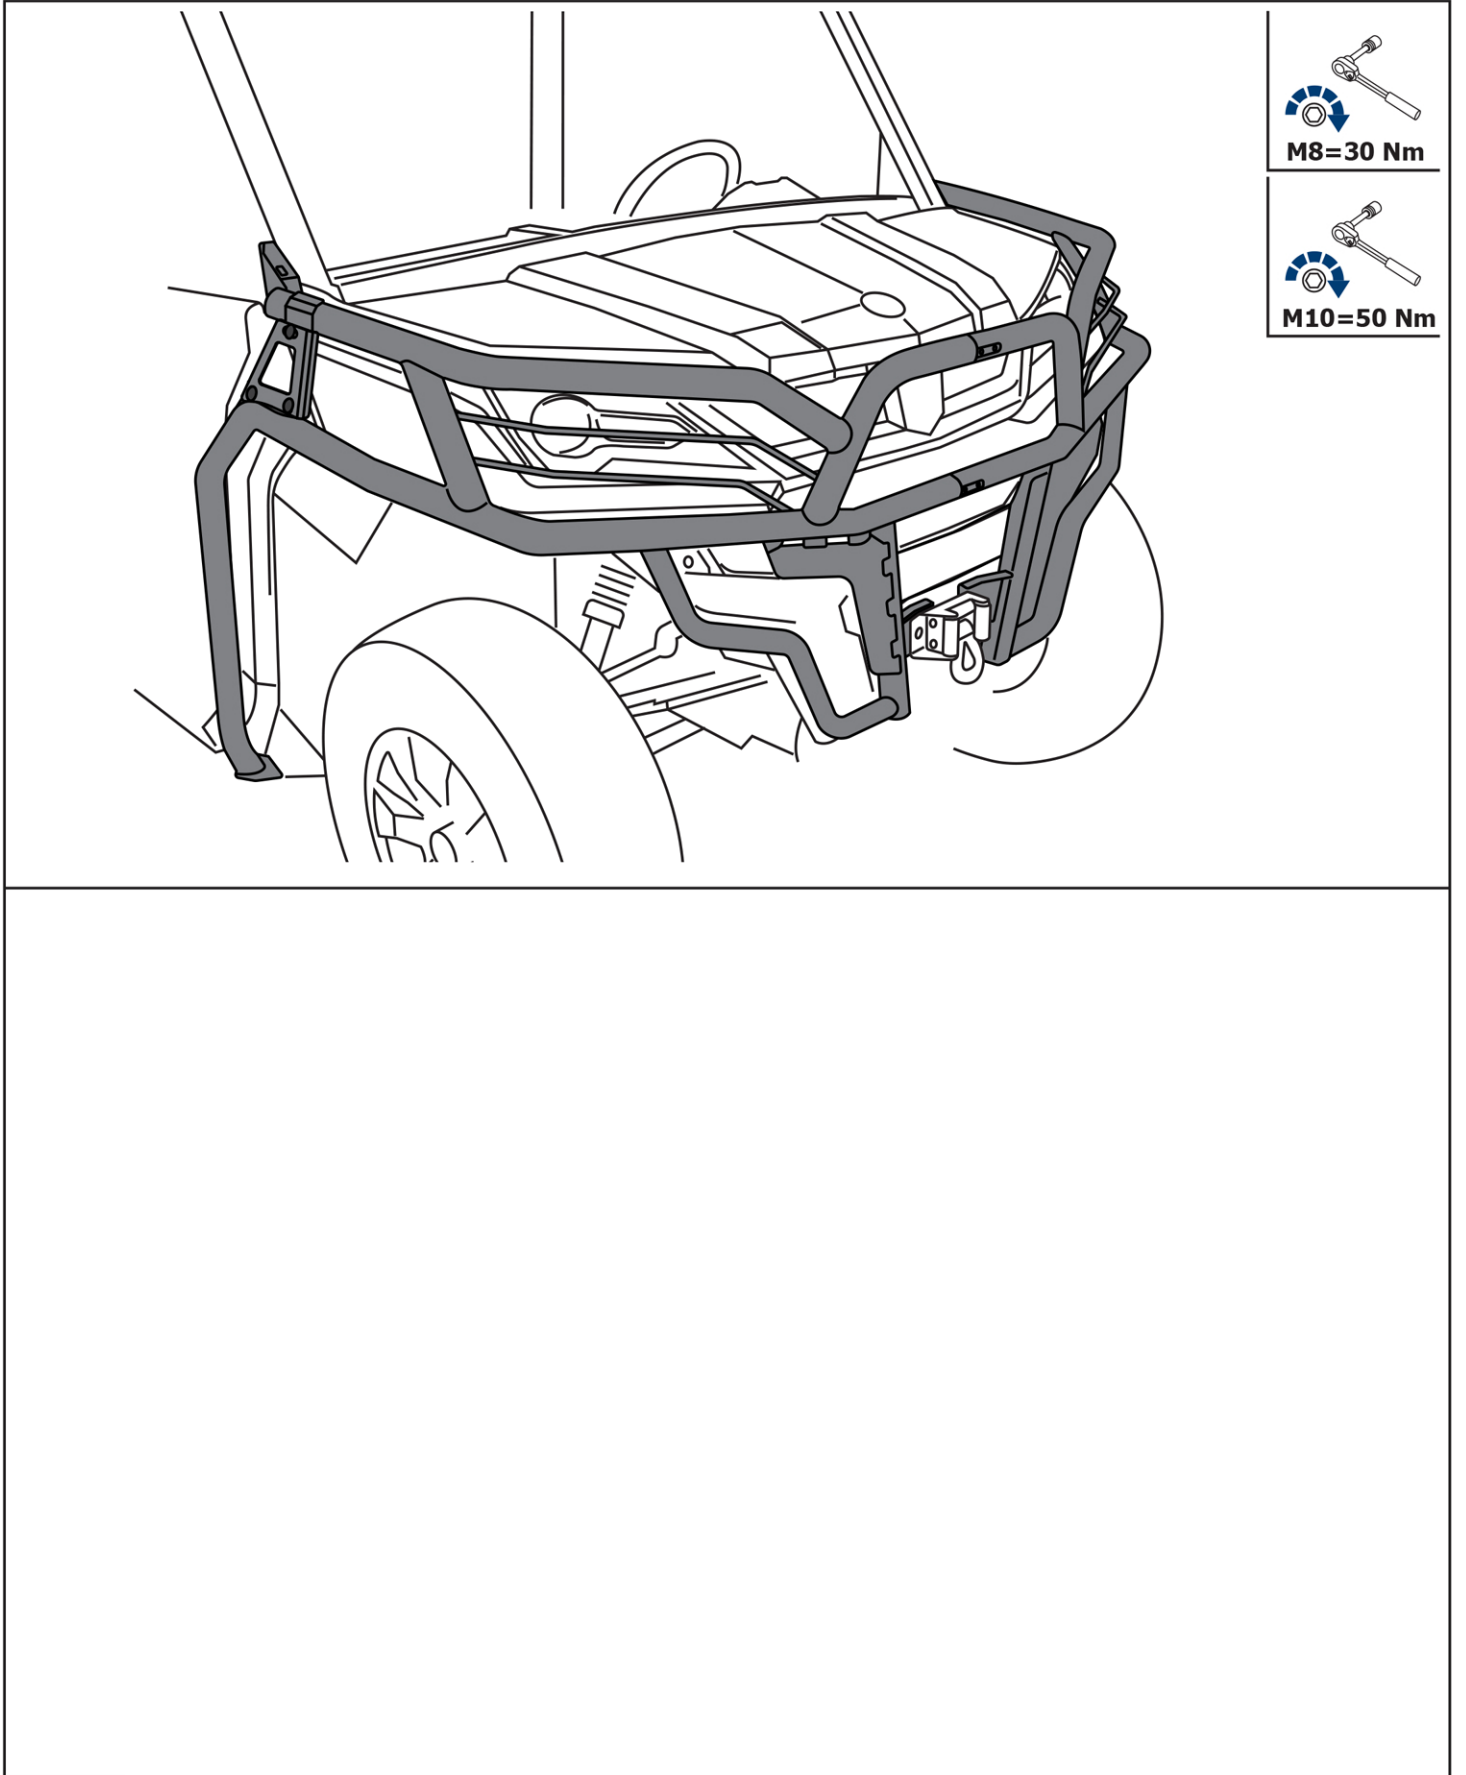

M8=30 Nm

M10=50 Nm