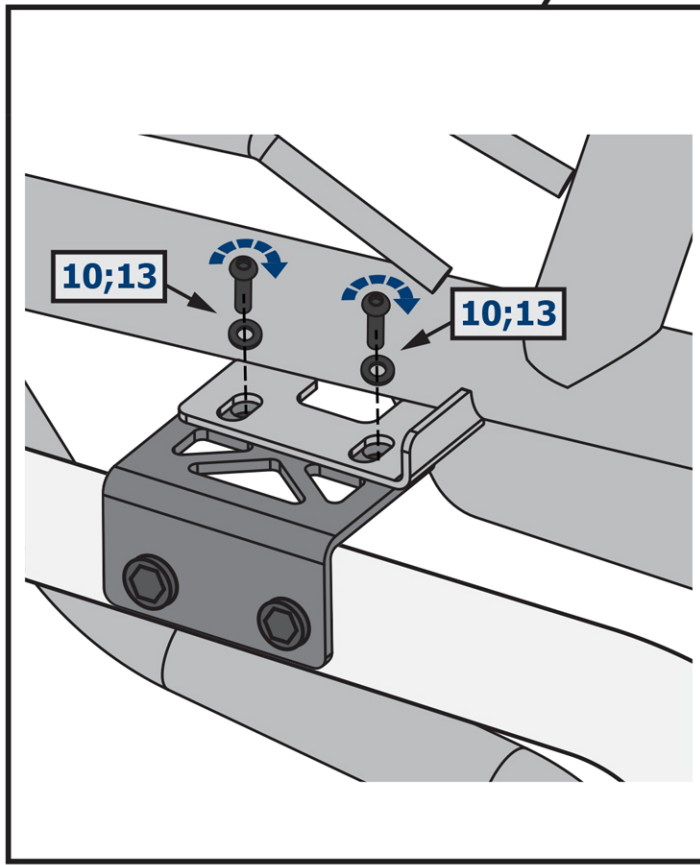

EN Movement Arrow
DE Bewegungsrichtung
RU Движение

EN Location/Position Arrow
DE Anordnung/Positionsrichtung
RU Расположение

EN Screw Arrow
DE Drehungsrichtung
RU Поворот

1	 x1	2	 x1	3	 x1	4	 x1	5	 x1	6	 x1
7	 x2	8	 M8x30 x4	9	 M10x30 x2	10	 M8x20 x20	11	 M6x20 x2	12	 ∅6 x2
13	 ∅8 x20	14	 ∅8 x2	15	 ∅10 x2	16	 x2	17	 M8 x6		