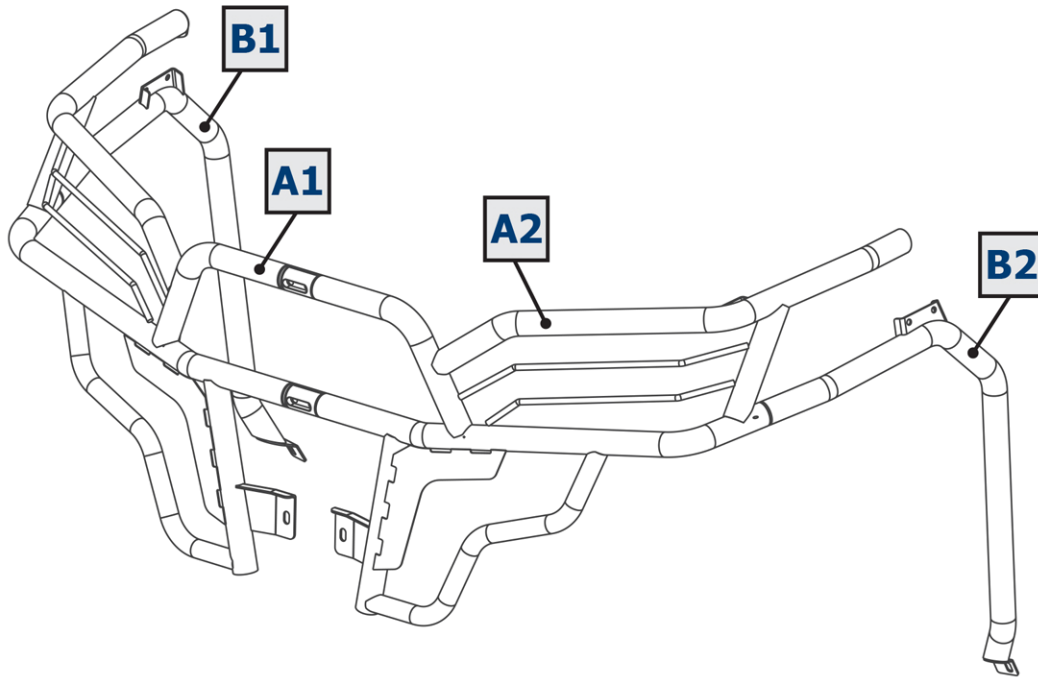

EN BUMPER KIT INSTALLATION MANUAL

DE MONTAGEEINLEITUNG FÜR STOBFÄNGER-KIT

RU ИНСТРУКЦИЯ ПО УСТАНОВКЕ ПЕРЕДНЕГО БАМПЕРА

For: CFMOTO UForce 1000 EPS (2019-)

2444.6893.1

EN Regular fasteners
DE Originale montageteile
RU Штатный крепеж

EN Regular fasteners
DE Originale montageteile
RU Штатный крепеж

EN Screw a several turns
DE Für wenigen Umdrehungen befestigen
RU Вкрутить на несколько оборотов

EN Loosen bolts
DE Bolzen lockern
RU Выкрутить на несколько оборотов

EN Movement Arrow
DE Bewegungsrichtung
RU Движение

EN Location/Position Arrow
DE Anordnung/Positionsrichtung
RU Расположение

EN Screw Arrow
DE Drehungsrichtung
RU Поворот

1	 x1	2	 x1	3	 x1	4	 x1	5	 x1	6	 x1
7	 x2	8	 M8x30 x4	9	 M10x30 x2	10	 M8x20 x20	11	 M6x20 x2	12	 ∅6 x2
13	 ∅8 x20	14	 ∅8 x2	15	 ∅10 x2	16	 x2	17	 M8 x6		

A1=A2

M8=30 Nm

M10=50 Nm