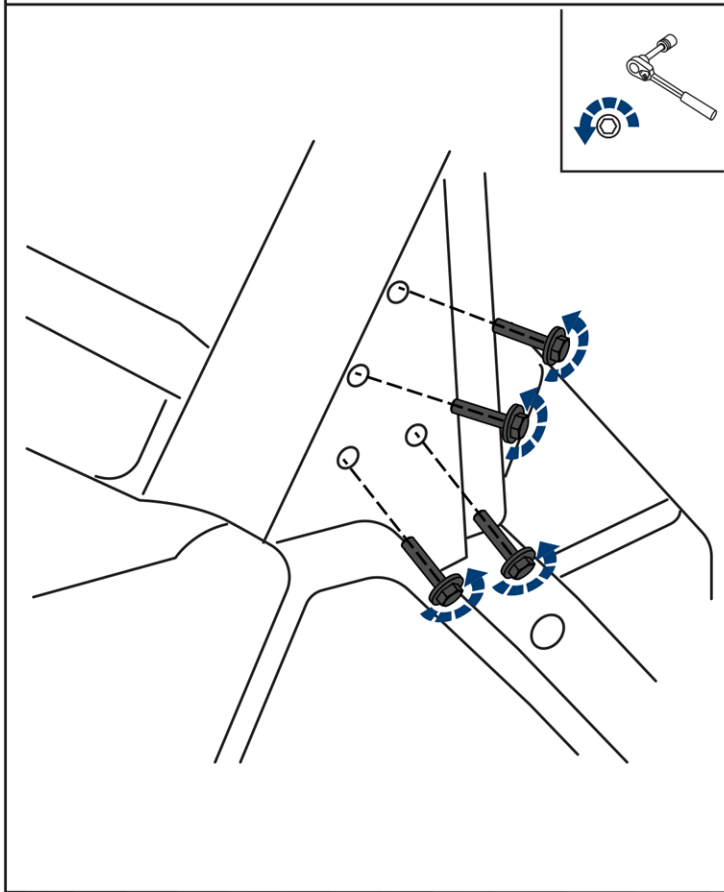

EN BUMPER KIT INSTALLATION MANUAL

DE MONTAGEEINLEITUNG FÜR STOBFÄNGER-KIT

RU ИНСТРУКЦИЯ ПО УСТАНОВКЕ ПЕРЕДНЕГО БАМПЕРА

For: CFMOTO UForce 1000 EPS (2019-)

2444.6893.1

EN Regular fasteners
DE Originale montageteile
RU Штатный крепеж

EN Regular fasteners
DE Originale montageteile
RU Штатный крепеж

EN Screw a several turns
DE Für wenigen Umdrehungen befestigen
RU Вкрутить на несколько оборотов

EN Loosen bolts
DE Bolzen lockern
RU Выкрутить на несколько оборотов

EN Movement Arrow
DE Bewegungsrichtung
RU Движение

EN Location/Position Arrow
DE Anordnung/Positionsrichtung
RU Расположение

EN Screw Arrow
DE Drehungsrichtung
RU Поворот

1	 x1	2	 x1	3	 x1	4	 x1	5	 x1	6	 x1
7	 x2	8	 M8x30 x4	9	 M10x30 x2	10	 M8x20 x20	11	 M6x20 x2	12	 ∅6 x2
13	 ∅8 x20	14	 ∅8 x2	15	 ∅10 x2	16	 x2	17	 M8 x6		

A1=A2

M8=30 Nm

M10=50 Nm