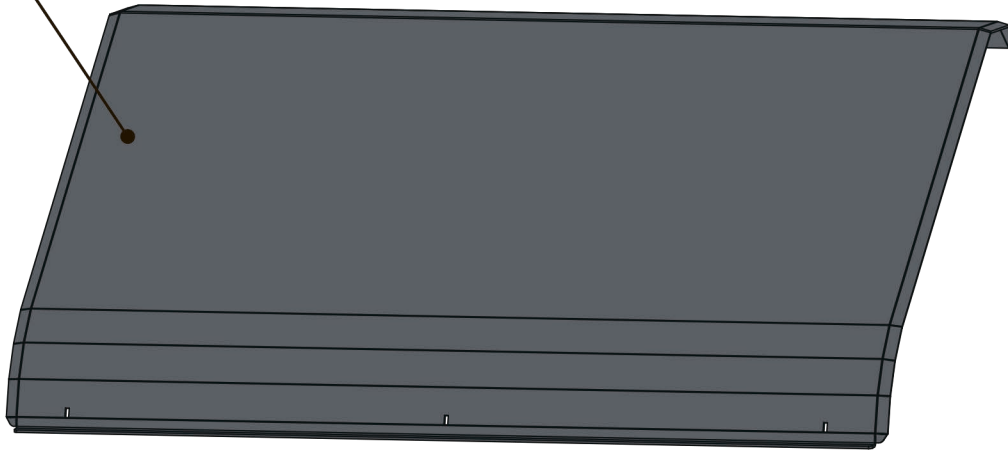

EN Office Knife
DE Büromesser
RU Канцелярский нож

2444.6890.1;
444.6890.1

x2

M6x16

x3

M6x16

x4

Ø8

x7

sealant

3m

M6

x3