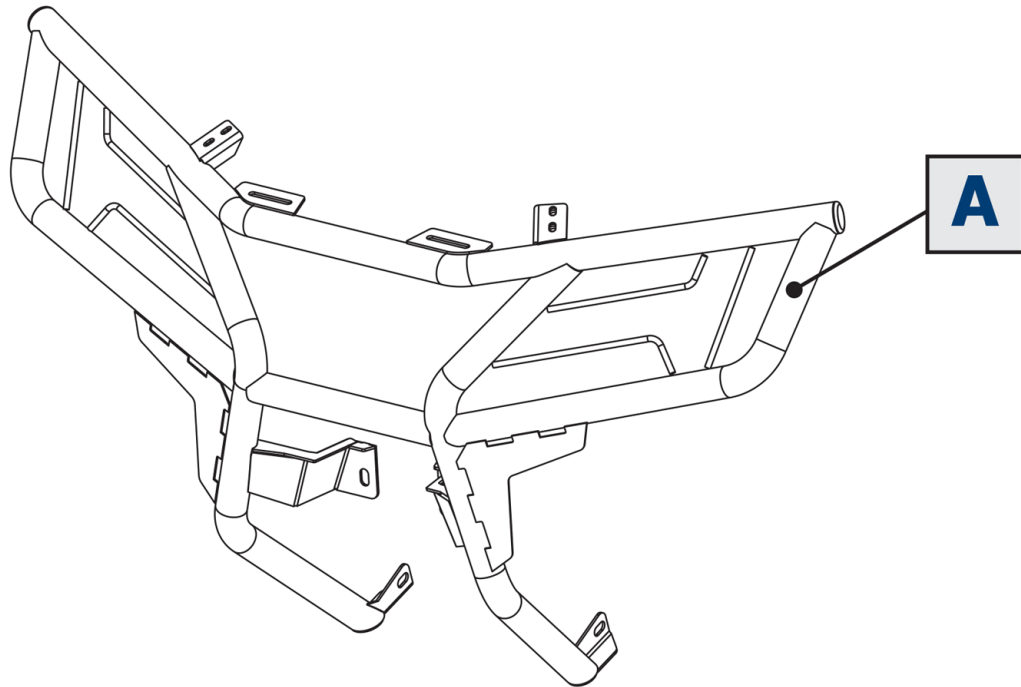

EN BUMPER KIT INSTALLATION MANUAL

DE MONTAGEEINLEITUNG FÜR STOBFÄNGER-KIT

RU ИНСТРУКЦИЯ ПО УСТАНОВКЕ ПЕРЕДНЕГО БАМПЕРА

For: CF Moto X8 H.O. EPS / X10 EPS (2018-)

2444.6889.1;
444.6889.1

EN Regular fasteners
DE Originale montageteile
RU Штатный крепеж

EN Regular fasteners
DE Originale montageteile
RU Штатный крепеж

EN Screw a several turns
DE Für wenigen Umdrehungen befestigen
RU Вкрутить на несколько оборотов

EN Loosen bolts
DE Bolzen lockern
RU Выкрутить на несколько оборотов

EN Movement Arrow
DE Bewegungsrichtung
RU Движение

EN Location/Position Arrow
DE Anordnung/Positionsrichtung
RU Расположение

EN Screw Arrow
DE Drehungsrichtung
RU Поворот

| | | | | | |
|---|---|--|--|---|---|
| 1  x1 | 2  x1 | 3  M8x25 x2 | 4  M6x16 x4 | 5  Ø6 x4 | 6  Ø8 x2 |
| 7  x2 | | | | | |