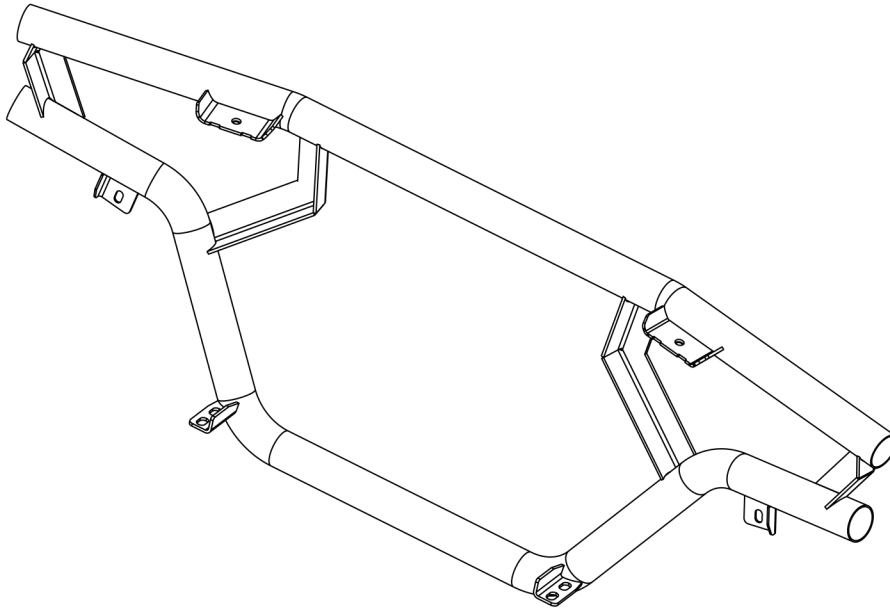

EN Ratchet DE Ratsche	S - 13	EN Office Knife DE Büromesser

1 x1	2 x1	3 x1	4 x1	5 M8x16 x6	6 ø8 x6