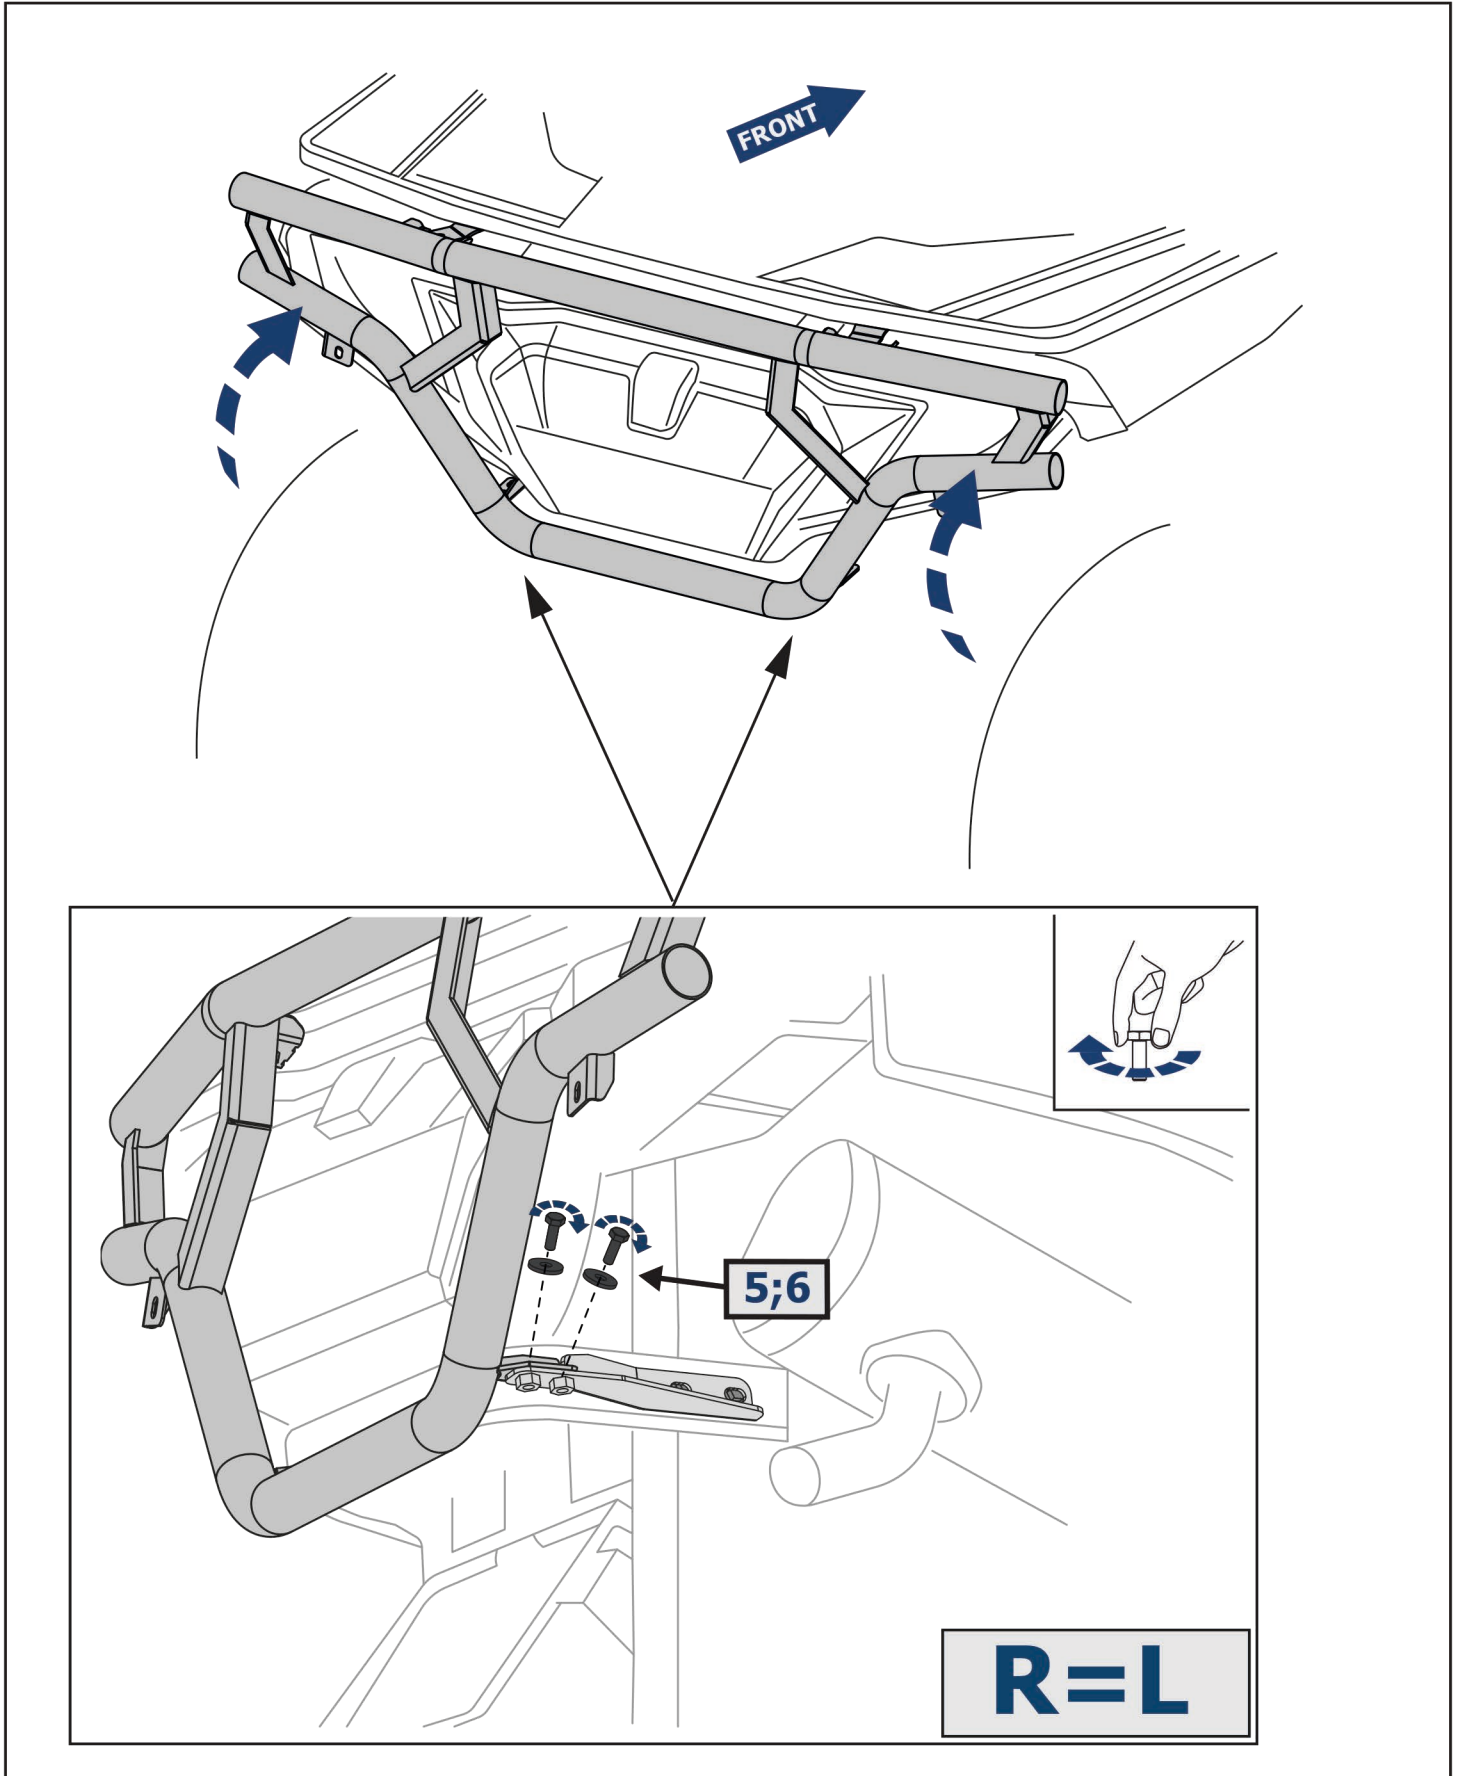

EN **BUMPER KIT INSTALLATION MANUAL**

DE **MONTAGEEINLEITUNG FÜR STOBFÄNGER-KIT**

For: CFMOTO CFORCE 400L, 520L (2022-)

2444.6865.1

EN Regular fasteners
DE Schraube herausdrehen

EN Regular fasteners
DE Schraube eindrehen und festziehen

EN Screw a several turns
DE Schraube wenige Umdrehungen eindrehen

EN Loosen bolts
DE Schraube wenige Umdrehungen lösen

EN Movement Arrow
DE Bewegungsrichtung

EN Location/Position Arrow
DE Blickrichtung / Postionsrichtung

CFORCE 520L

CFORCE 520L

CFORCE 400L

R=L

CFORCE 520L

CFORCE 400L