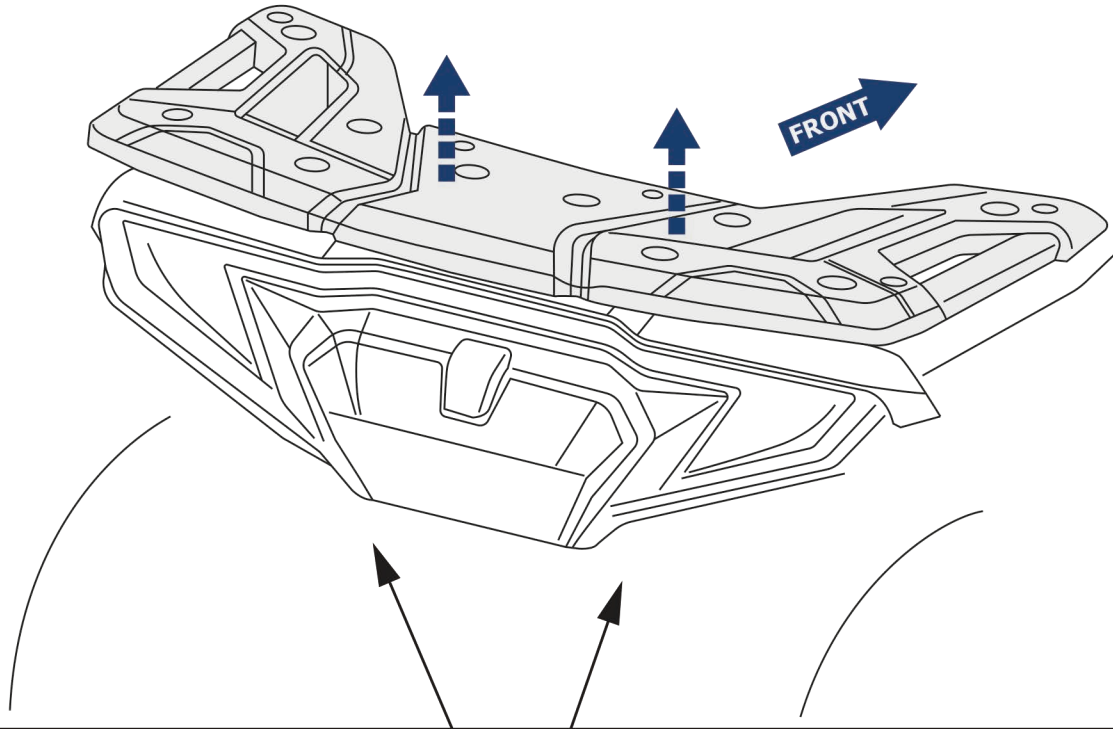

CFORCE 520L