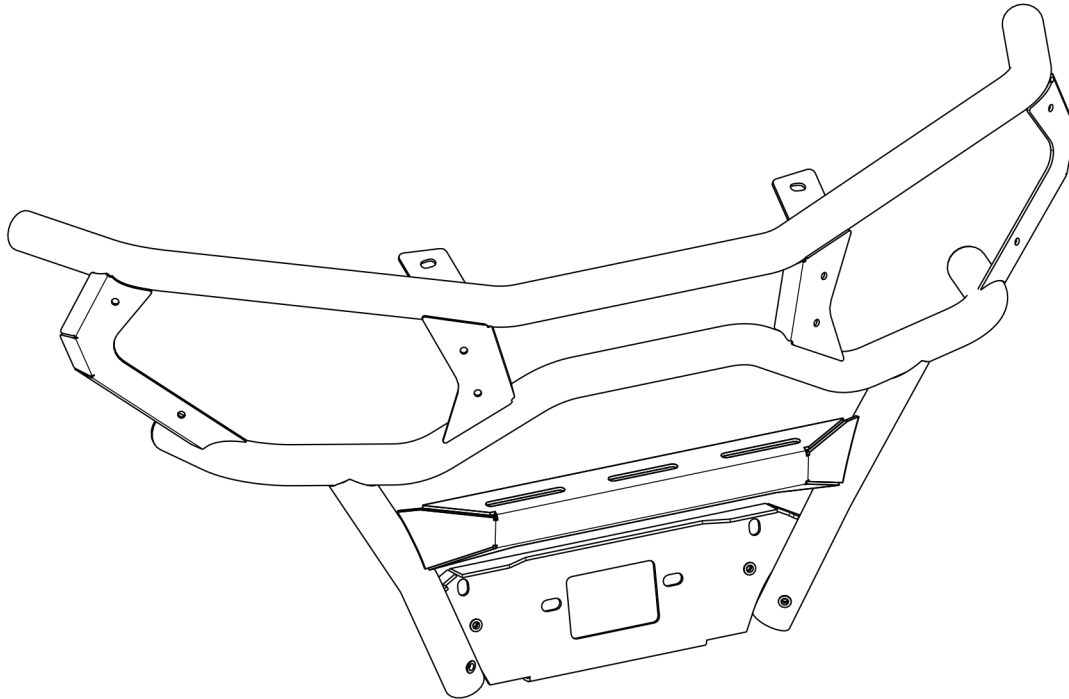

EN **INSTALLATION MANUAL FRONT BUMPER**

DE **MONTAGEEINLEITUNG FÜR STOBFÄNGER-KIT**

For: CFMOTO CFORCE 400L, 520L (2022-)

2444.6864.1

EN Regular fasteners
DE Originale montageile

EN Regular fasteners
DE Originale montageile

EN Screw a several turns
DE Für wenigen Umdrehungen befestigen

EN Loosen bolts
DE Bolzen lockern

EN Movement Arrow
DE Bewegungsrichtung

EN Location/Position Arrow
DE Anordnung/Positionsrichtung

EN Screw Arrow
DE Drehungsrichtung

<p>1</p>  <p>M8x20 x2</p>	<p>2</p>  <p>Ø8 x4</p>	<p>3</p>  <p>M8 x2</p>	<p>4</p>  <p>x1</p>	<p>5</p>  <p>x1</p>
---	--	--	--	---