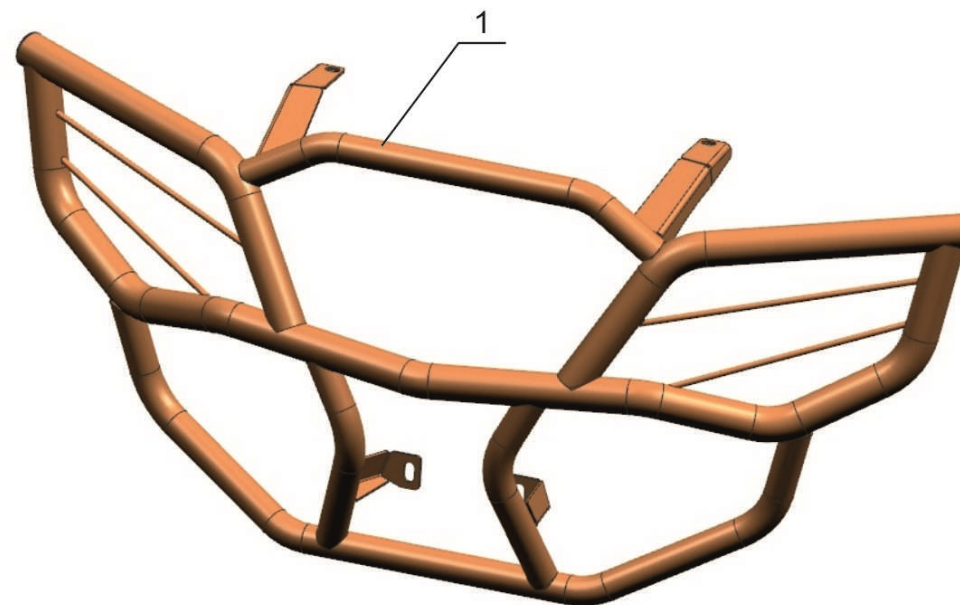

CF-moto / X5 H.O.

Артикул: 444.6847.1 Бампер передний трубный
Марка: CF-moto
Модель: X5 H.O.
Год выпуска: 2015-
Материал: Труба 38x1,5 мм

КОМПЛЕКТАЦИЯ

1. Бампер..... 1 шт.

ИНСТРУКЦИЯ ПО УСТАНОВКЕ

1. Открутить болты крепления багажника квадроцикла. Открутить болты крепления направляющего ролика троса лебедки.
2. Установить бампер на переднюю часть квадроцикла. Верхнюю часть бампера завести между багажником и рамой квадроцикла, закрепить штатными болтами крепления багажника. Закрепить нижнюю часть бампера болтами крепления направляющего ролика.
3. Затянуть все резьбовые соединения.

НЕОБХОДИМЫЙ ИНСТРУМЕНТ

МОМЕНТ ЗАТЯЖКИ