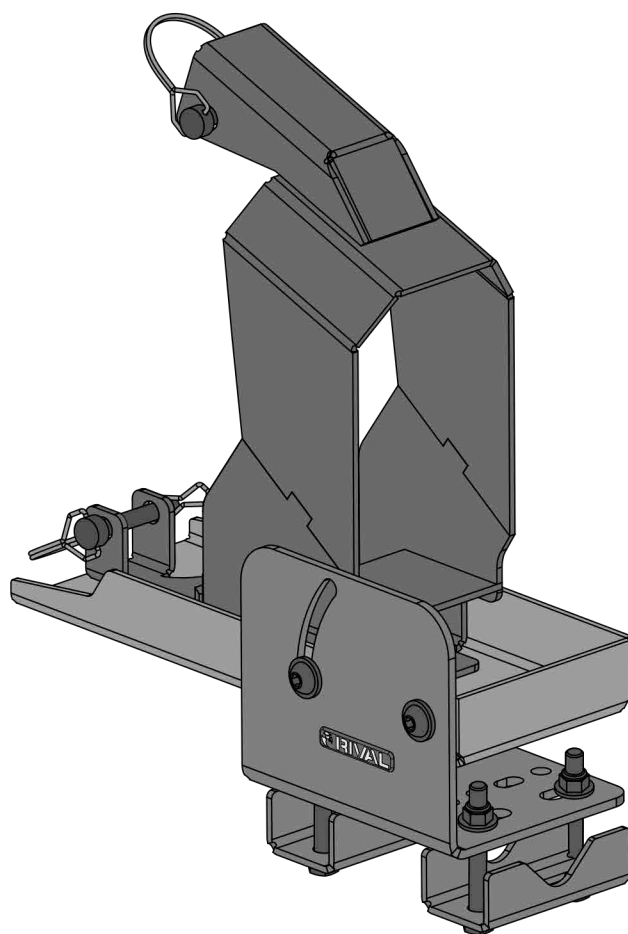

EN BRACKET FOR GUN BOOT KOLPIN CLASSIC

DE HALTERUNG ZUR BEFESTIGUNG DES GEWEHRKOFFERS

RU КРОНШТЕЙН ДЛЯ КРЕПЛЕНИЯ РУЖЕЙНОГО ЧЕХЛА

For: KOLPIN CLASSIC

2444.0094.1

EN Regular fasteners
DE Originale montageteile
RU Штатный крепеж

EN Regular fasteners
DE Originale montageteile
RU Штатный крепеж

EN Screw a several turns
DE Für wenigen Umdrehungen befestigen
RU Вкрутить на несколько оборотов

EN Loosen bolts
DE Bolzen lockern
RU Выкрутить на несколько оборотов