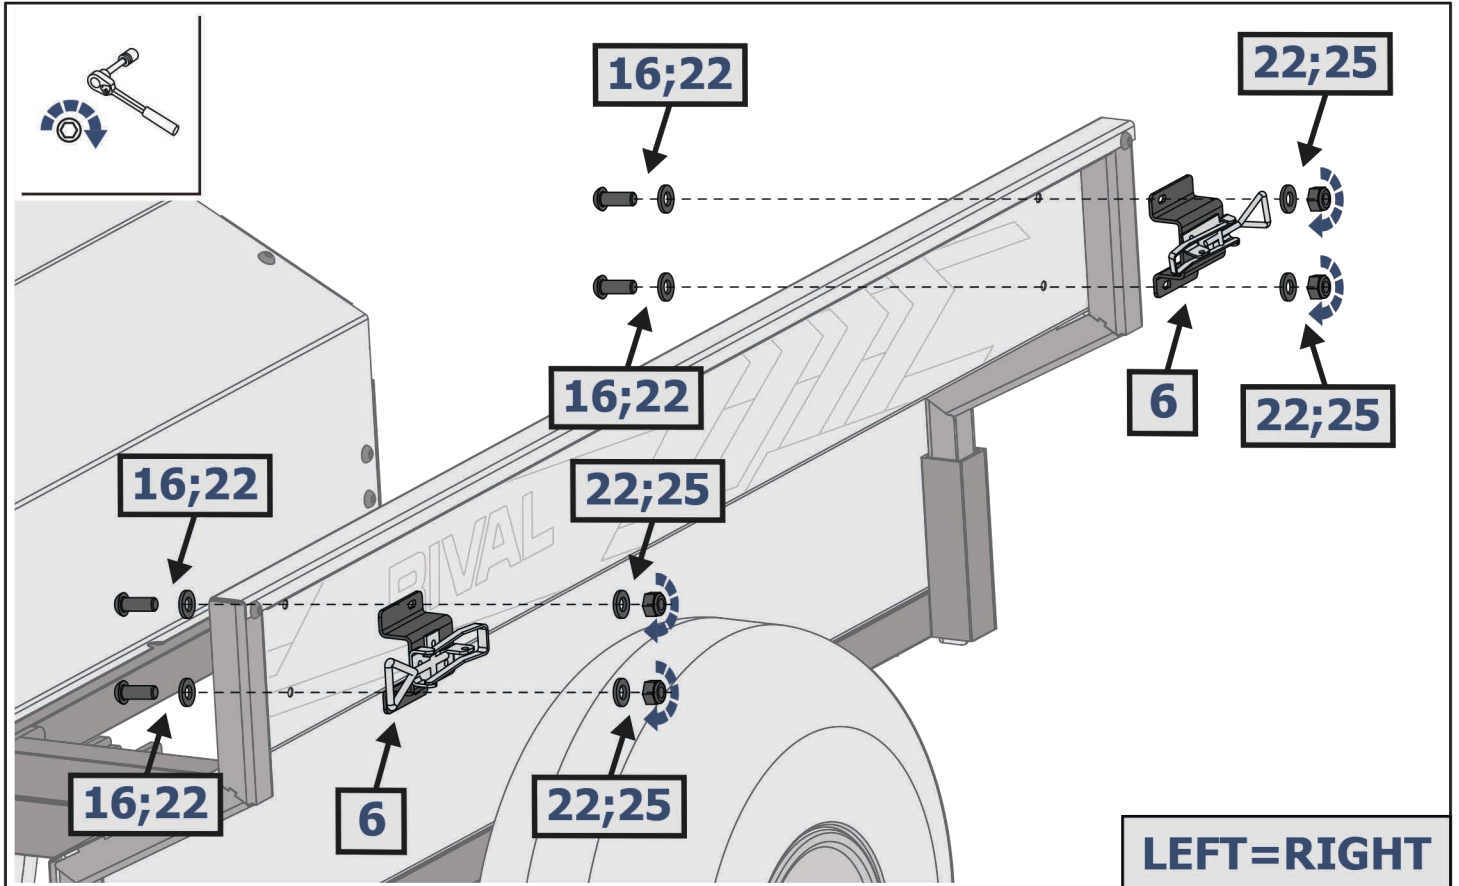

EN Screw a several turns
DE Schraube wenige Umdrehungen eindrehen

EN Loosen bolts
DE Schraube wenige Umdrehungen lösen

EN Movement Arrow
DE Bewegungsrichtung

EN Location/Position Arrow
DE Blickrichtung / Postionsrichtung

EN Screw Arrow
DE Drehrichtung

	EN Ratchet DE Ratsche		S - 10; S - 13; S - 17; S - 19; S - 21		S - 4; S - 5
--	--------------------------	--	--	--	-----------------

14 x1	15 x1	16 M6x16 x8	17 M8x20 x18	18 M8x60 x10	19 M10x70 x6
20 M12x80 x4	21 M10x100 x1	22 ø6 x8	23 ø8 x16	24 ø10 x14	25 M6 x8
26 M8 x10	27 M10 x7	28 M12 x4	29 ø12 x8	30 ø8 x10	31 left x1
32 right x1	33 x1	34 x14	35 x4	36 127x978 x2	