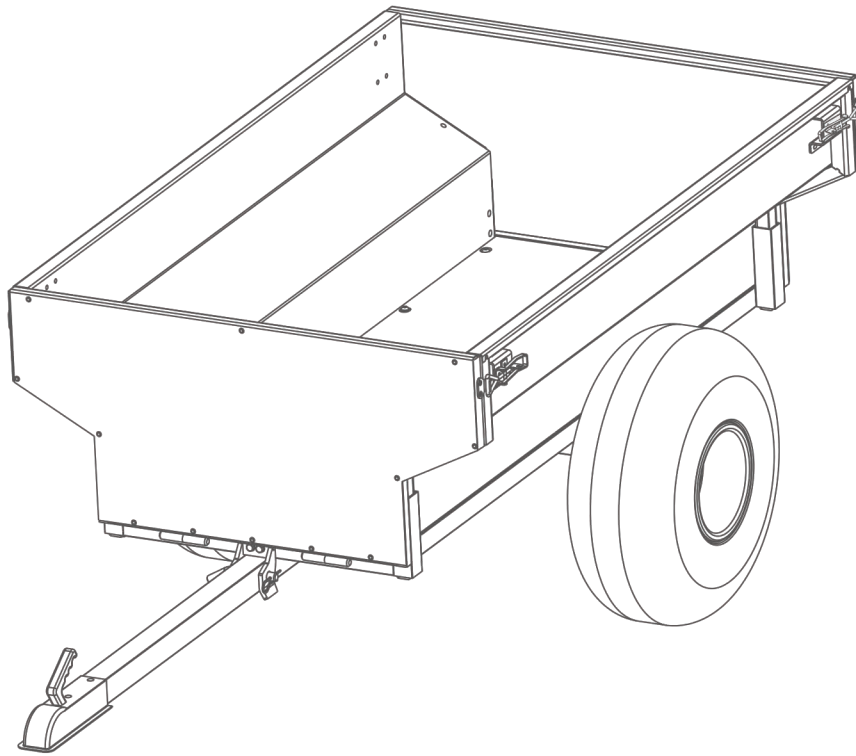

EN **ATV TRAILER INSTALLATION MANUAL**

DE **MONTAGEANLEITUNG ZU UNIVERSALANHÄNGER**

ATV TRAILER 1500 + FITTING KIT

2444.0091.2

EN Regular fasteners
DE Schraube herausdrehen

EN Regular fasteners
DE Schraube eindrehen und festziehen

EN Screw a several turns
DE Schraube wenige Umdrehungen eindrehen

EN Loosen bolts
DE Schraube wenige Umdrehungen lösen

EN Movement Arrow
DE Bewegungsrichtung

EN Location/Position Arrow
DE Blickrichtung / Postionsrichtung

EN Screw Arrow
DE Drehrichtung

	EN Ratchet DE Ratsche		S - 10; S - 13; S - 17; S - 19; S - 21		S - 4; S - 5
--	--------------------------	--	--	--	-----------------

14 x1	15 x1	16 M6x16 x8	17 M8x20 x18	18 M8x60 x10	19 M10x70 x6
20 M12x80 x4	21 M10x100 x1	22 ø6 x8	23 ø8 x16	24 ø10 x14	25 M6 x8
26 M8 x10	27 M10 x7	28 M12 x4	29 ø12 x8	30 ø8 x10	31 left x1
32 right x1	33 x1	34 x14	35 x4	36 127x978 x2	