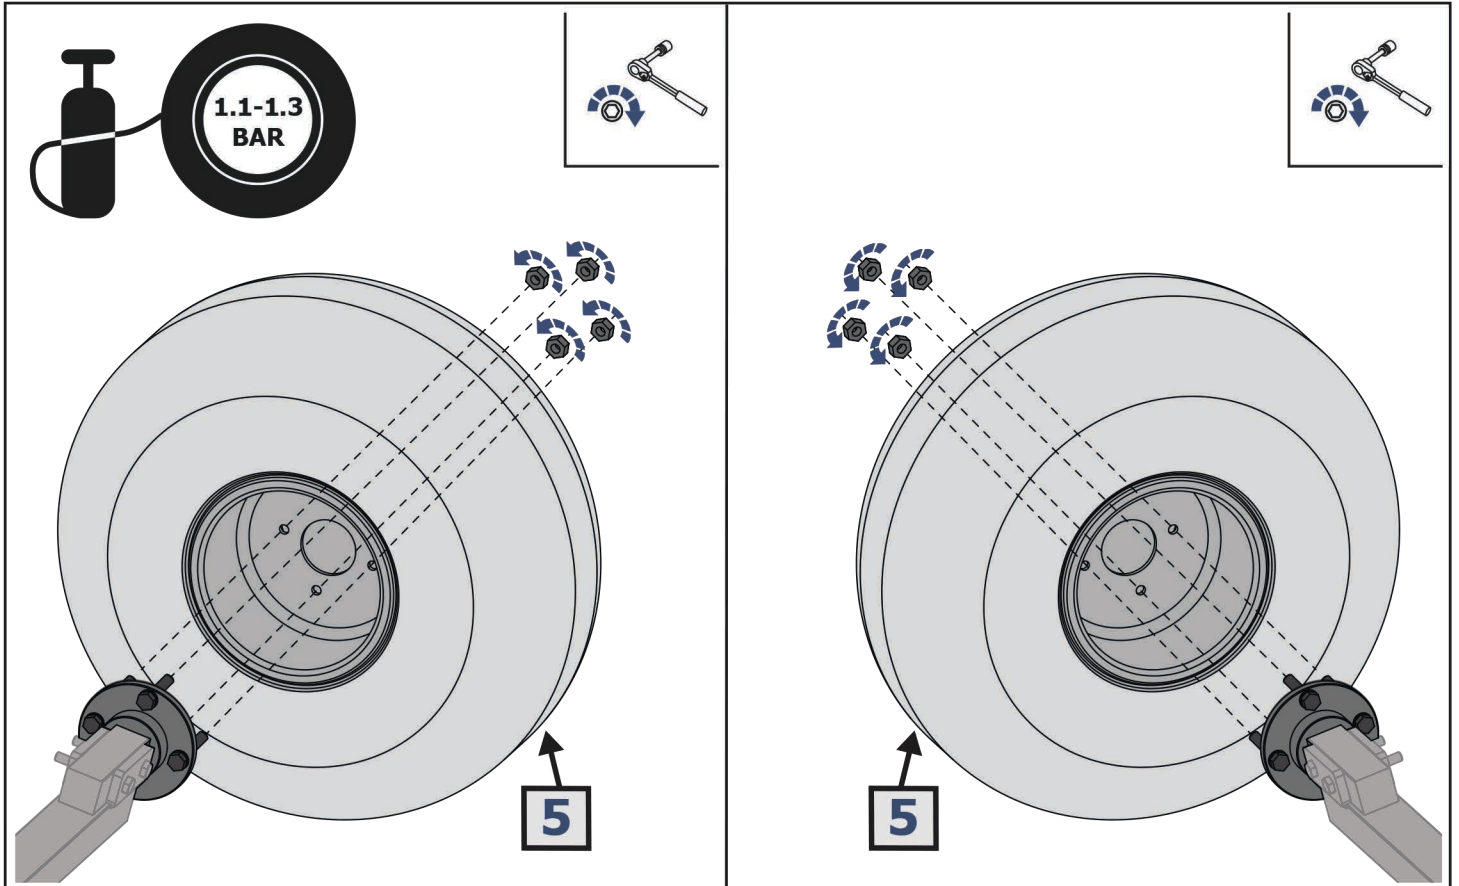

EN Screw a several turns
DE Schraube wenige Umdrehungen eindrehen

EN Loosen bolts
DE Schraube wenige Umdrehungen lösen

EN Movement Arrow
DE Bewegungsrichtung

EN Location/Position Arrow
DE Blickrichtung / Postionsrichtung

EN Screw Arrow
DE Drehrichtung

	EN Ratchet DE Ratsche		S - 10; S - 13; S - 17; S - 19; S - 21		S - 4; S - 5
--	--------------------------	--	--	--	-----------------

14 x1	15 x1	16 M6x16 x8	17 M8x20 x18	18 M8x60 x10	19 M10x70 x6
20 M12x80 x4	21 M10x100 x1	22 ø6 x8	23 ø8 x16	24 ø10 x14	25 M6 x8
26 M8 x10	27 M10 x7	28 M12 x4	29 ø12 x8	30 ø8 x10	31 left x1
32 right x1	33 x1	34 x14	35 x4	36 127x978 x2	