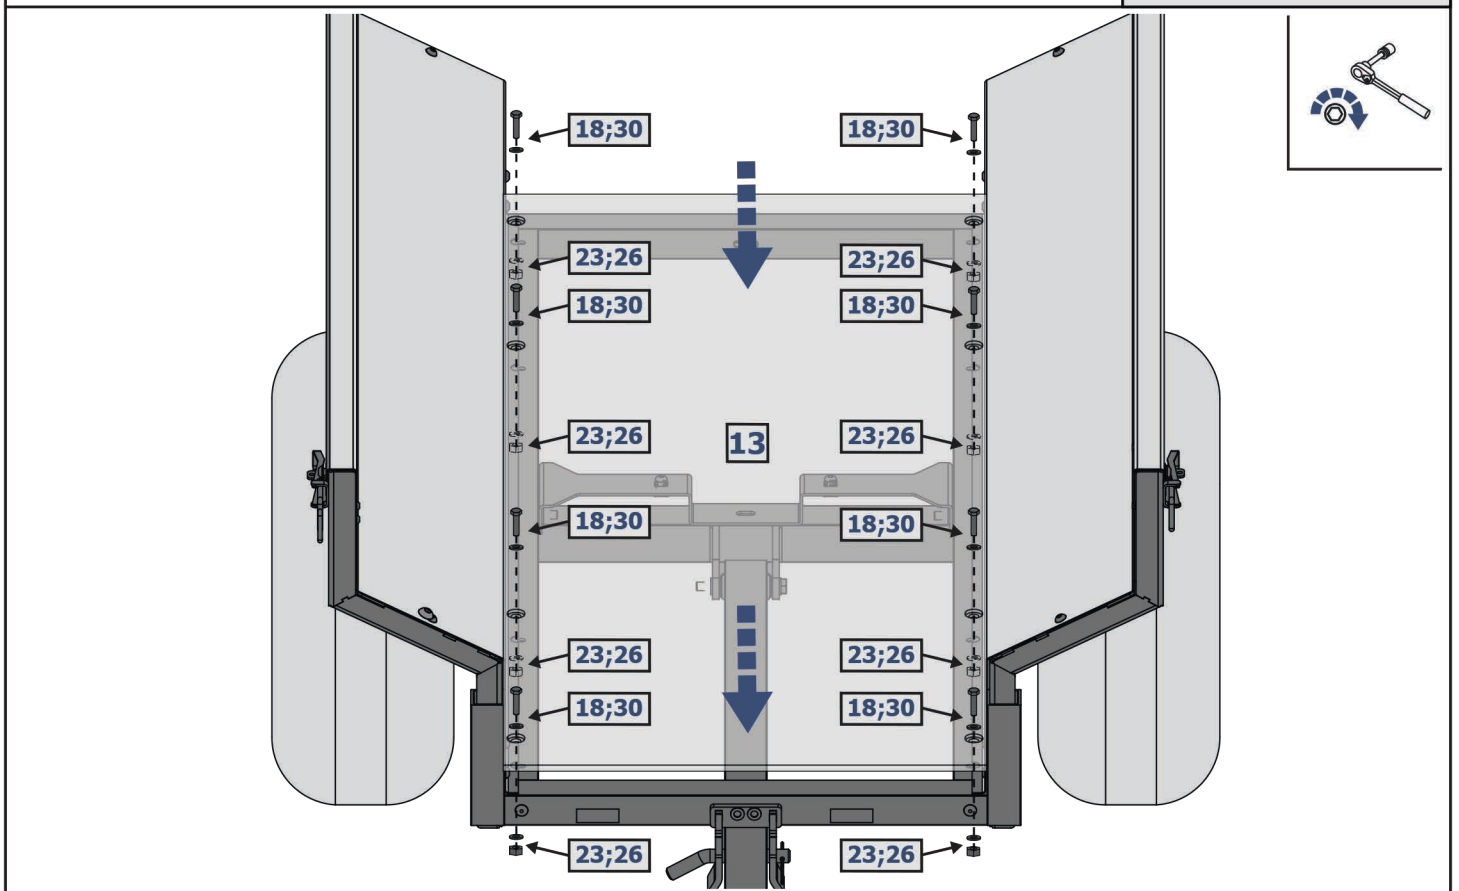

EN Screw Arrow
DE Drehrichtung

	EN Ratchet DE Ratsche		S - 10; S - 13; S - 17; S - 19; S - 21		S - 4; S - 5
--	--------------------------	--	--	--	-----------------

14 x1	15 x1	16 M6x16 x8	17 M8x20 x18	18 M8x60 x10	19 M10x70 x6
20 M12x80 x4	21 M10x100 x1	22 ø6 x8	23 ø8 x16	24 ø10 x14	25 M6 x8
26 M8 x10	27 M10 x7	28 M12 x4	29 ø12 x8	30 ø8 x10	31 left x1
32 right x1	33 x1	34 x14	35 x4	36 127x978 x2	