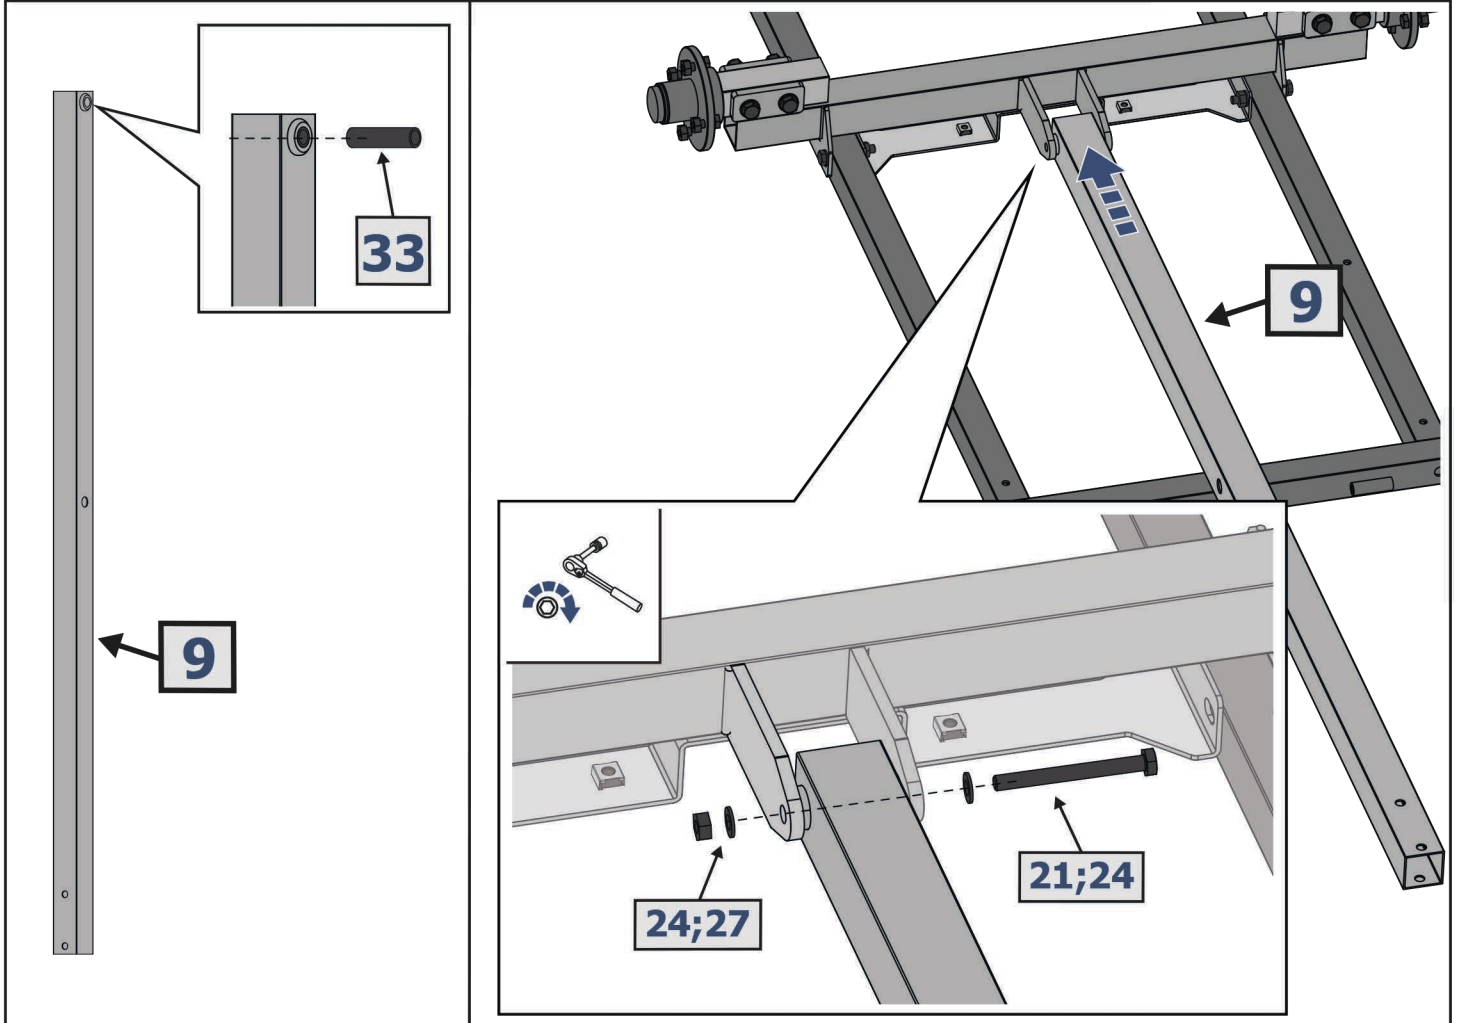

EN Screw a several turns
DE Schraube wenige Umdrehungen eindrehen

EN Loosen bolts
DE Schraube wenige Umdrehungen lösen

EN Movement Arrow
DE Bewegungsrichtung

EN Location/Position Arrow
DE Blickrichtung / Postionsrichtung

EN Screw Arrow
DE Drehrichtung

	EN Ratchet DE Ratsche		S - 10; S - 13; S - 17; S - 19; S - 21		S - 4; S - 5
--	--------------------------	--	--	--	-----------------

14 x1	15 x1	16 M6x16 x8	17 M8x20 x18	18 M8x60 x10	19 M10x70 x6
20 M12x80 x4	21 M10x100 x1	22 ø6 x8	23 ø8 x16	24 ø10 x14	25 M6 x8
26 M8 x10	27 M10 x7	28 M12 x4	29 ø12 x8	30 ø8 x10	31 left x1
32 right x1	33 x1	34 x14	35 x4	36 127x978 x2	