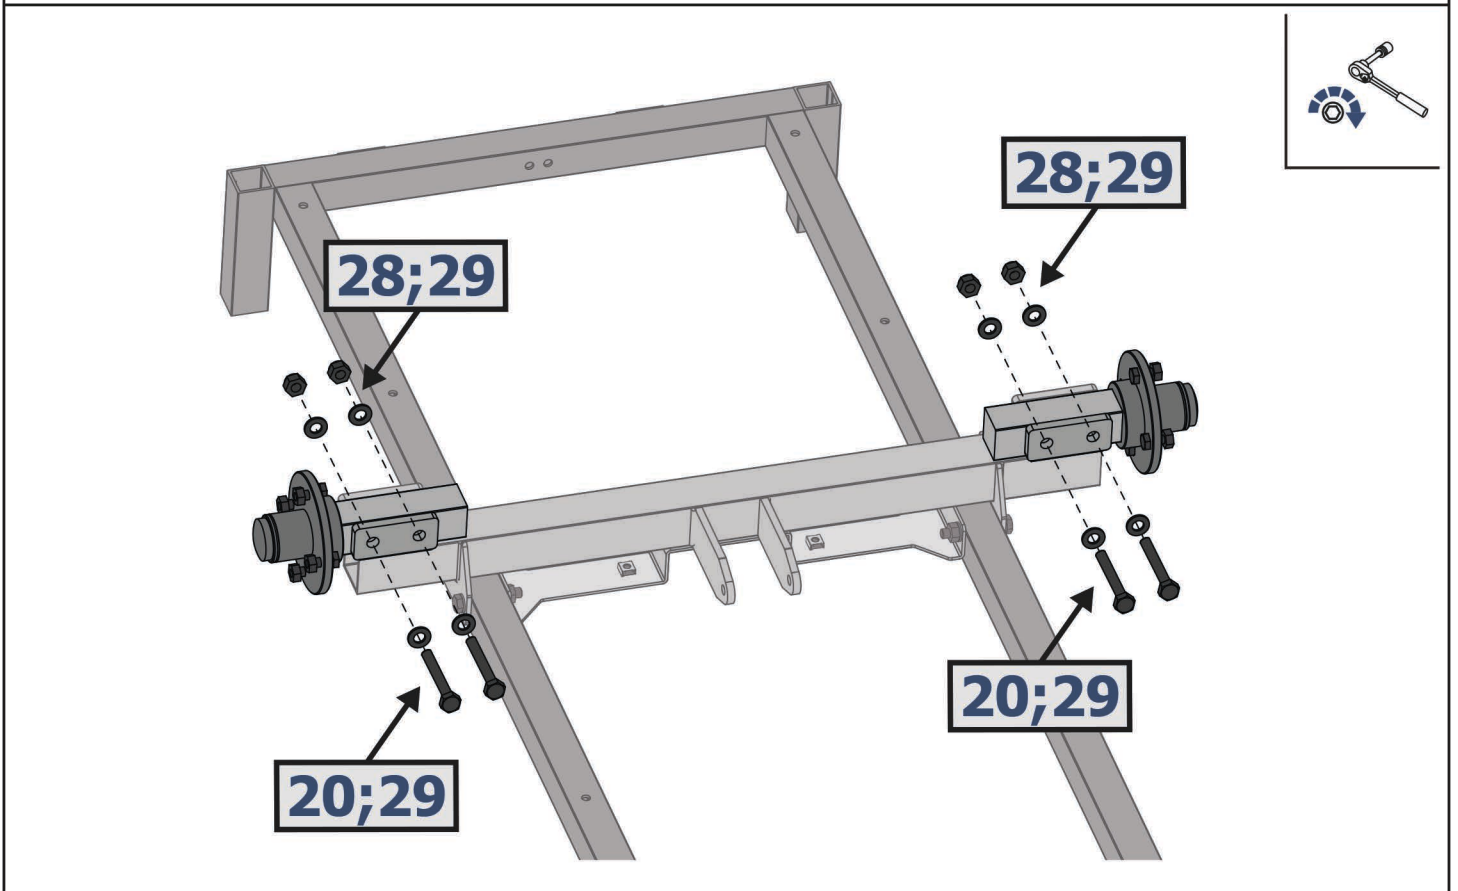

EN Screw a several turns
DE Schraube wenige Umdrehungen eindrehen

EN Loosen bolts
DE Schraube wenige Umdrehungen lösen

EN Movement Arrow
DE Bewegungsrichtung

EN Location/Position Arrow
DE Blickrichtung / Postionsrichtung

EN Screw Arrow
DE Drehrichtung

	EN Ratchet DE Ratsche		S - 10; S - 13; S - 17; S - 19; S - 21		S - 4; S - 5
--	--------------------------	--	--	--	-----------------

14 x1	15 x1	16 M6x16 x8	17 M8x20 x18	18 M8x60 x10	19 M10x70 x6
20 M12x80 x4	21 M10x100 x1	22 ø6 x8	23 ø8 x16	24 ø10 x14	25 M6 x8
26 M8 x10	27 M10 x7	28 M12 x4	29 ø12 x8	30 ø8 x10	31 left x1
32 right x1	33 x1	34 x14	35 x4	36 127x978 x2	