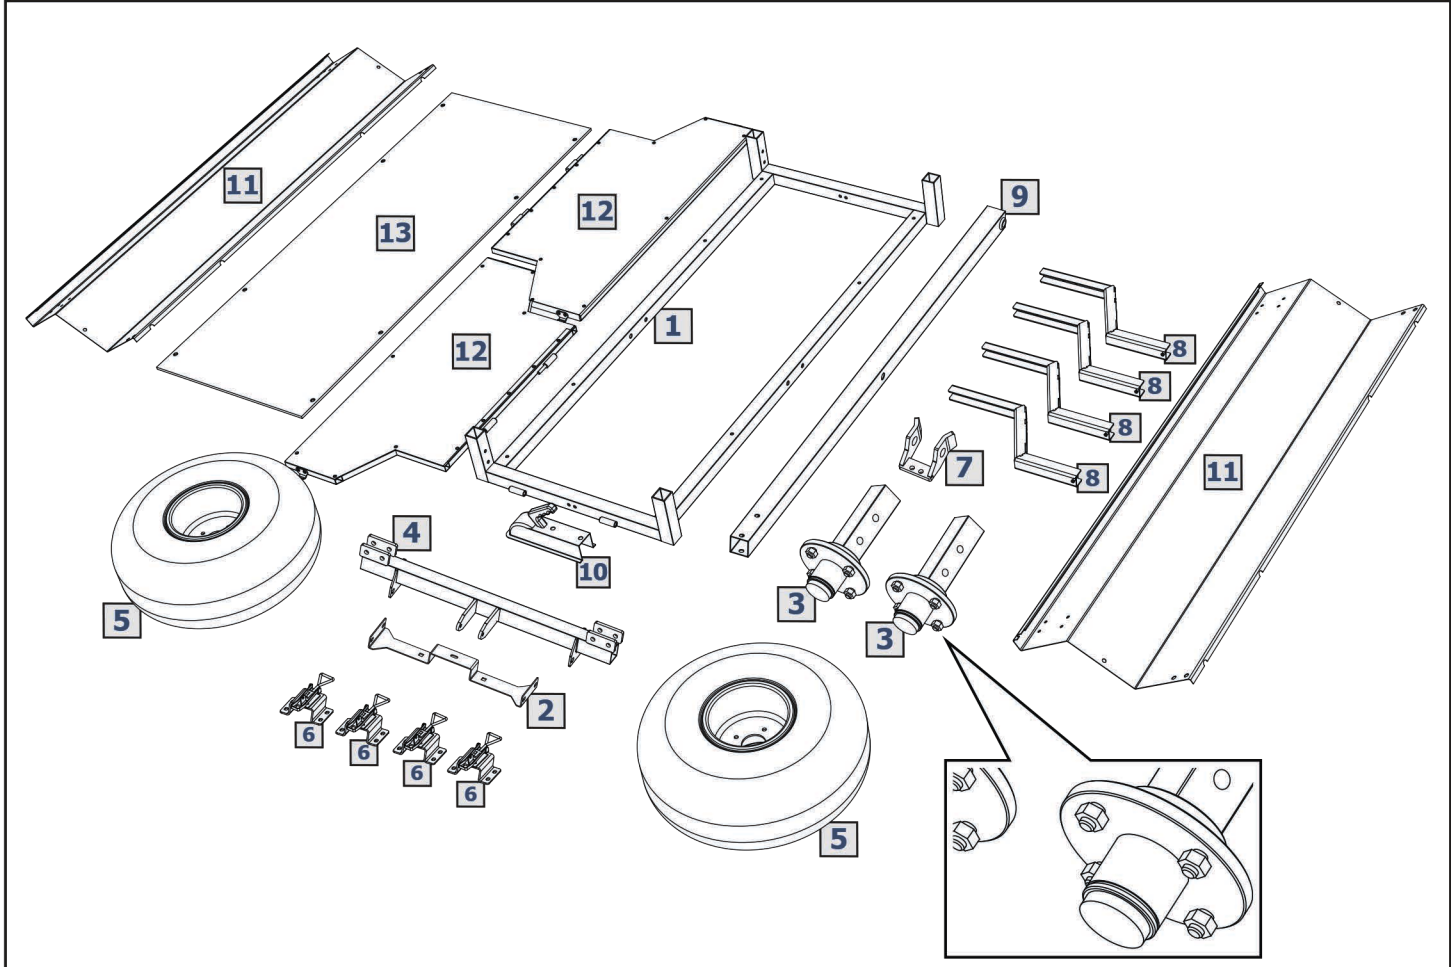

EN **ATV TRAILER INSTALLATION MANUAL**

DE **MONTAGEANLEITUNG ZU UNIVERSALANHÄNGER**

ATV TRAILER 1500 + FITTING KIT

2444.0091.2

EN Regular fasteners
DE Schraube herausdrehen

EN Regular fasteners
DE Schraube eindrehen und festziehen

EN Screw a several turns
DE Schraube wenige Umdrehungen eindrehen

EN Loosen bolts
DE Schraube wenige Umdrehungen lösen

EN Movement Arrow
DE Bewegungsrichtung

EN Location/Position Arrow
DE Blickrichtung / Postionsrichtung

EN Screw Arrow
DE Drehrichtung

	EN Ratchet DE Ratsche		S - 10; S - 13; S - 17; S - 19; S - 21		S - 4; S - 5
--	--------------------------	--	--	--	-----------------

14 x1	15 x1	16 M6x16 x8	17 M8x20 x18	18 M8x60 x10	19 M10x70 x6
20 M12x80 x4	21 M10x100 x1	22 ø6 x8	23 ø8 x16	24 ø10 x14	25 M6 x8
26 M8 x10	27 M10 x7	28 M12 x4	29 ø12 x8	30 ø8 x10	31 left x1
32 right x1	33 x1	34 x14	35 x4	36 127x978 x2	