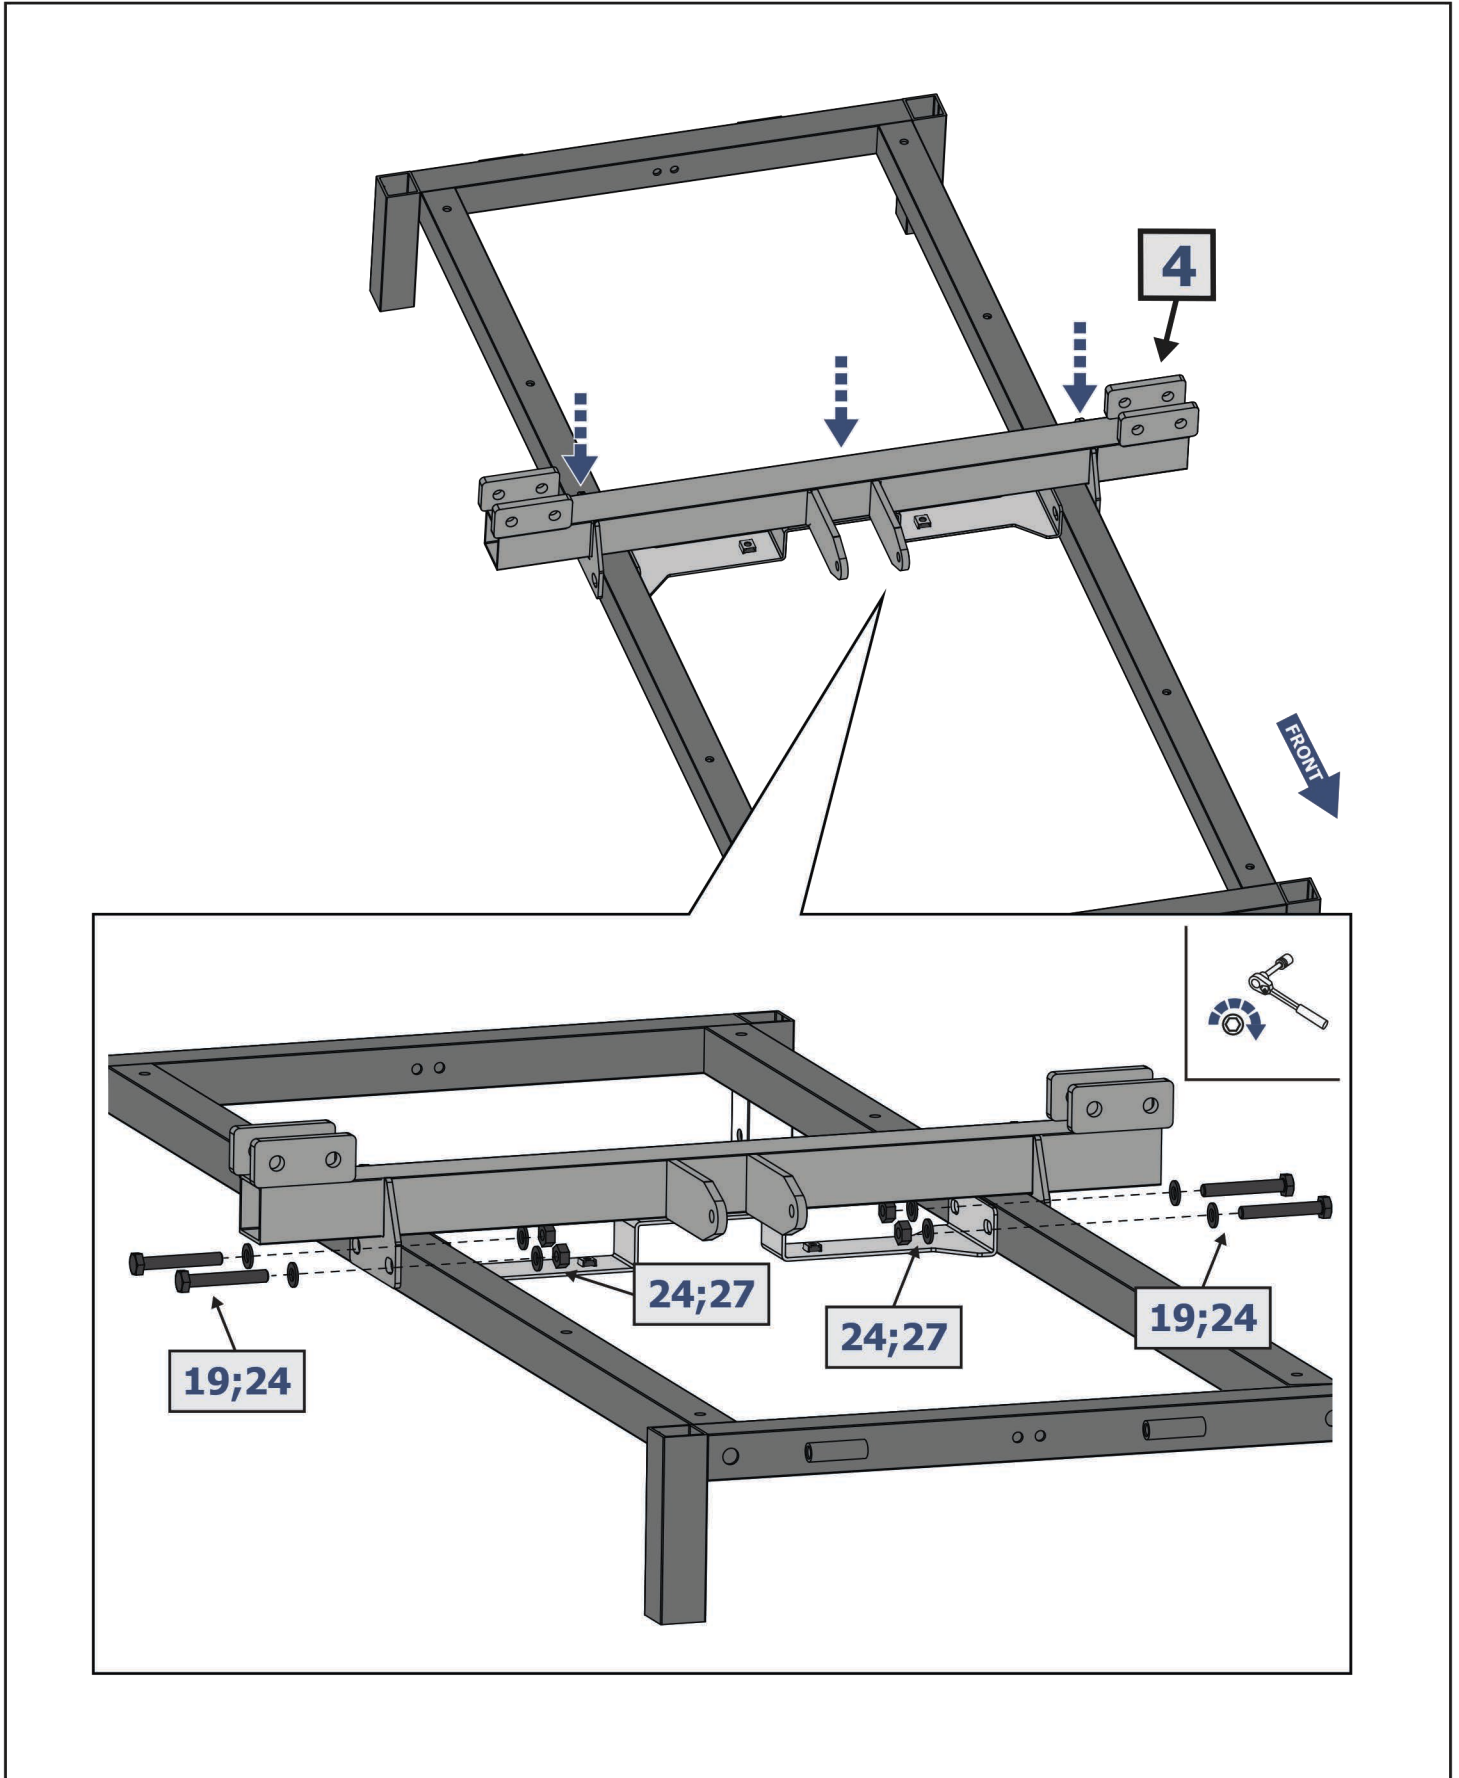

EN **ATV TRAILER INSTALLATION MANUAL**

DE **MONTAGEANLEITUNG ZU UNIVERSALANHÄNGER**

ATV TRAILER 1500 + FITTING KIT

2444.0091.2

EN Regular fasteners
DE Schraube herausdrehen

EN Regular fasteners
DE Schraube eindrehen und festziehen

EN Screw a several turns
DE Schraube wenige Umdrehungen eindrehen

EN Loosen bolts
DE Schraube wenige Umdrehungen lösen

EN Movement Arrow
DE Bewegungsrichtung

EN Location/Position Arrow
DE Blickrichtung / Postionsrichtung

EN Screw Arrow
DE Drehrichtung

	EN Ratchet DE Ratsche		S - 10; S - 13; S - 17; S - 19; S - 21		S - 4; S - 5
--	--------------------------	--	--	--	-----------------

14 x1	15 x1	16 M6x16 x8	17 M8x20 x18	18 M8x60 x10	19 M10x70 x6
20 M12x80 x4	21 M10x100 x1	22 ø6 x8	23 ø8 x16	24 ø10 x14	25 M6 x8
26 M8 x10	27 M10 x7	28 M12 x4	29 ø12 x8	30 ø8 x10	31 left x1
32 right x1	33 x1	34 x14	35 x4	36 127x978 x2	