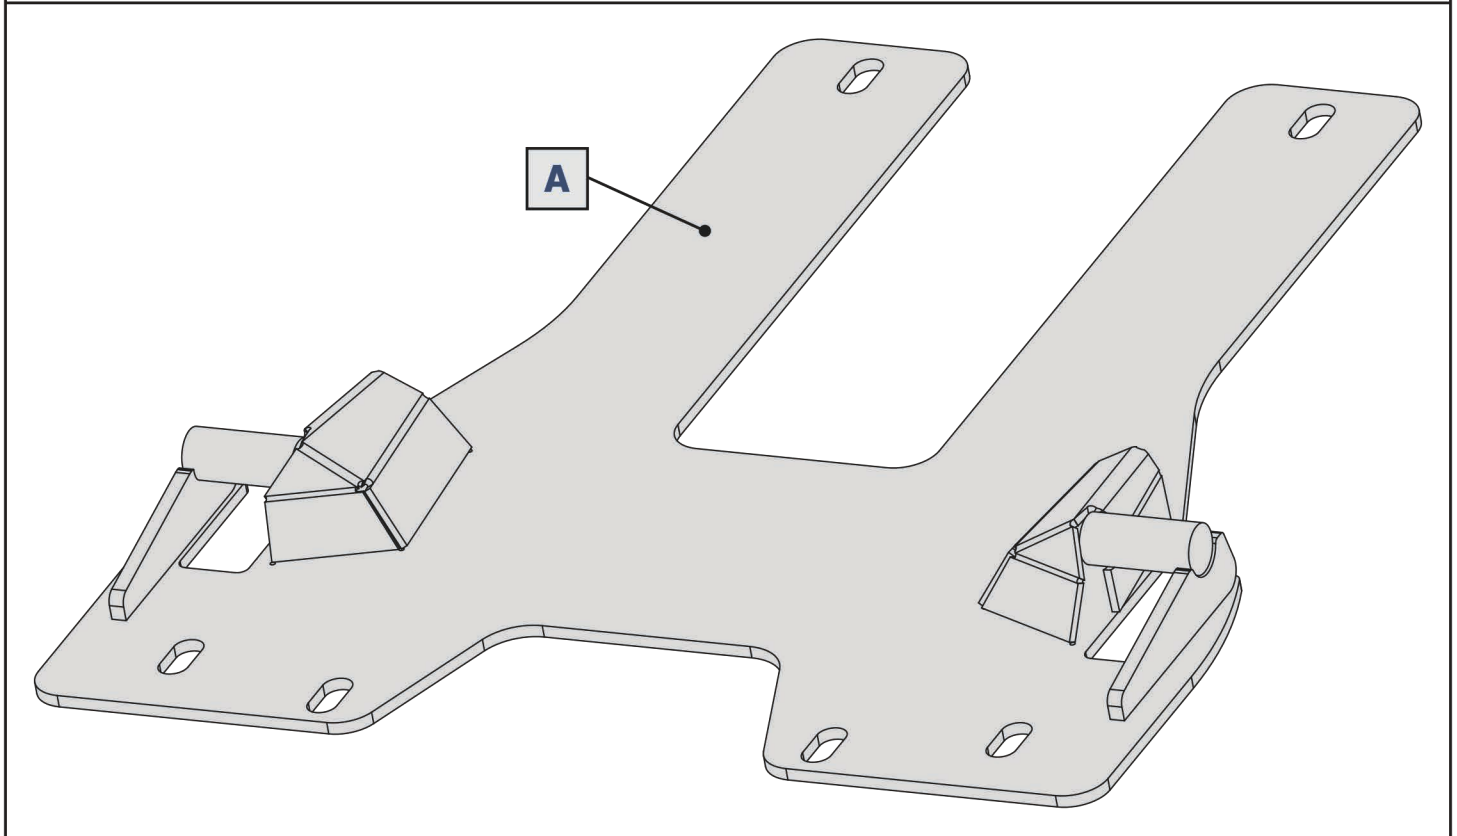

**EN**    **UNIVERSAL SNOW BLADE MOUNTING PAD INSTALLATION MANUAL**

**DE**    **MONTAGEANLEITUNG FÜR  
UNIVERSAL-SCHNEESCHILD-MONTAGEPADS**

**For: CF Moto CF800-U8 (2013-2022)**

2444.0083.1

EN Regular fasteners  
DE Originale montageile

EN Regular fasteners  
DE Originale montageile

EN Screw a several turns  
DE Für wenigen Umdrehungen befestigen

EN Loosen bolts  
DE Bolzen lockern

EN Movement Arrow  
DE Bewegungsrichtung

EN Location/Position Arrow  
DE Amordnung/Positionsrichtung

EN Screw Arrow  
DE Drehungsrichtung

	EN Ratchet DE Ratsche		S - 13		EN Drill DE Bohrmaschine		Ø 10
-----------------------------------------------------------------------------------	--------------------------	-----------------------------------------------------------------------------------	--------	-----------------------------------------------------------------------------------	-----------------------------	-------------------------------------------------------------------------------------	------

<b>1</b>  x1	<b>2</b>  x2	<b>3</b>  M8x35	<b>4</b>  Ø8	x6
-------------------------------------------------------------------------------------------------------	-------------------------------------------------------------------------------------------------------	-----------------------------------------------------------------------------------------------------------	---------------------------------------------------------------------------------------------------------	----